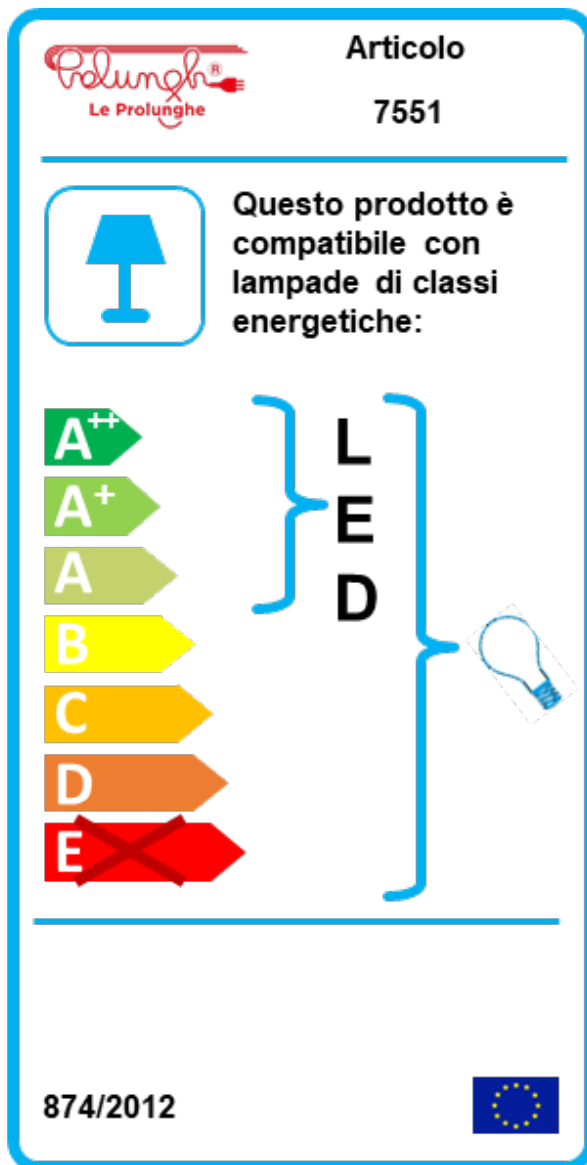

Etichetta energetica in conformità al
Regolamento Europeo UE 874/2012

Se l'articolo viene esposto al pubblico,
l'etichetta della classe energetica deve
essere fornita nella lingua della nazione in
cui il prodotto viene venduto.