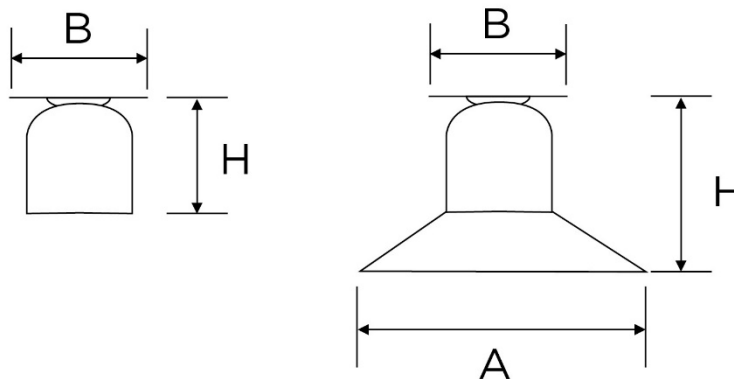

**SERIE CLASSIC**

**Articoli:** 7551

**Tipologia articolo** Spot dritto  
**Serie** CLASSIC  
**Materiale** Montatura in rame anticato e piatto in porcellana bianca  
**Colore** Montatura color rame anticato e piatto bianco lucido  
**Dimensioni**

B 105 mm  
H 120 mm  
A 210 mm

**Entrata cavo** Posteriore  
**Attacco cavo** Morsetti a vite  
**Attacco lampada** E27 50 Hz 220 V~  
**Potenza max lampada** 60 W  
**Grado di protezione** IP20  
**Ghiera** Porcellana Bianca

|                              |  |
|------------------------------|--|
| <b>Piatto</b>                | Milleonde  |
| <b>Materiale piatto</b>      | Porcellana Bianca  |
| <b>Dimensioni piatto</b>     | 21 cm  |
| <b>Bicchiere</b>             | Porcellana Bianca  |
| <b>Fissaggio</b>             | Viti ottonate con tasselli a muro  |
| <b>Norme di riferimento:</b> | Conforme ai requisiti essenziali della direttiva Bassa Tensione 73/23/EEC e successive modifiche |

| Codice Articolo | Descrizione | Ghiera            | Piatto                                   | Bicchiere         | Confezione      | Pezzi x cartone |
|-----------------|-------------|-------------------|--|-------------------|-----------------|-----------------|
| 7551            | Spot        | Porcellana Bianca | Porcellana Bianca<br>Milleonde<br>Ø21 cc | Porcellana Bianca | Scatola singola | 1               |