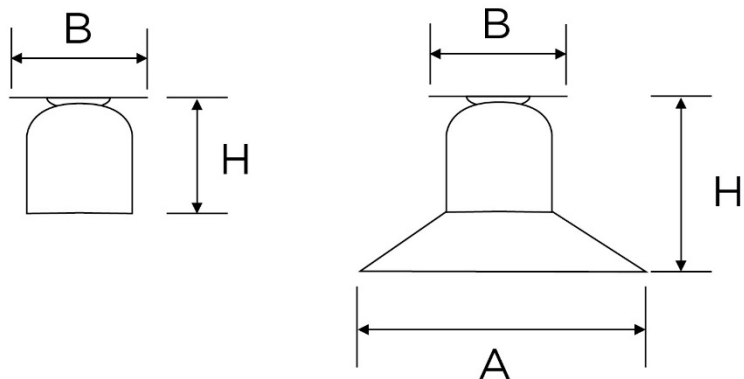

**SERIE CLASSIC**

**Articoli:** 7550

**Tipologia articolo** Spot dritto  
**Serie** CLASSIC  
**Materiale** Montatura in rame anticato e ghiera in porcellana bianca  
**Colore** Montatura color rame anticato e ghiera bianco lucido  
**Dimensioni**

B 105 mm  
H 110 mm  
A --- mm

**Entrata cavo** Posteriore  
**Attacco cavo** Morsetti a vite  
**Attacco lampada** E27 50 Hz 220 V~  
**Potenza max lampada** 60 W  
**Grado di protezione** IP20  
**Ghiera** Porcellana Bianca

<b>Piatto</b>	Nessuno
<b>Materiale piatto</b>	N.A.
<b>Dimensioni piatto</b>	N.A.
<b>Bicchiere</b>	Porcellana Bianca
<b>Fissaggio</b>	Viti ottonate con tasselli a muro
<b>Norme di riferimento:</b>	Conforme ai requisiti essenziali della direttiva Bassa Tensione 73/23/EEC e successive modifiche

Codice Articolo	Descrizione	Ghiera	Piatto	Bicchiere	Confezione	Pezzi x cartone
7550	Spot	Porcellana Bianca	Nessuno	Porcellana Bianca	Scatola singola	4

	A fine vita, il prodotto NON deve essere smaltito con altri rifiuti domestici, ma va consegnato ai centri di raccolta designati per il riciclo dei Rifiuti di Apparecchiature Elettriche ed Elettroniche (RAEE)
	Articoli conformi alle direttive CE di riferimento