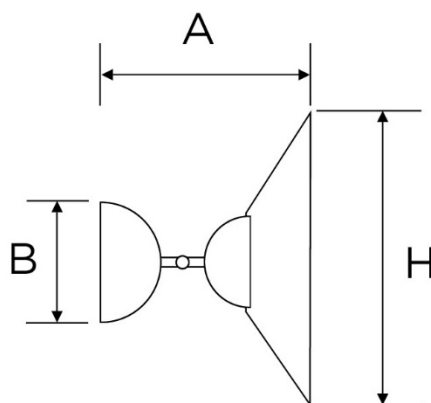

SERIE CLASSIC

Articoli: 7544

Tipologia articolo Spot a parete con snodo in metallo ottonato con chiave di fissaggio
Serie CLASSIC
Materiale Porcellana bianca
Colore Bianco lucido
Dimensioni

B 89 mm

A 146 mm

Entrata cavo Posteriore
Attacco cavo Morsetti a vite
Attacco lampada E27 50 Hz 220 V~
Potenza max lampada 60 W
Grado di protezione IP20
Ghiera Porcellana Bianca
Piatto Nessuno
Materiale piatto N.A.

Dimensioni piatto N.A.
Fissaggio Viti ottonate con tasselli a muro
Norme di riferimento: Conforme ai requisiti essenziali della direttiva Bassa Tensione 73/23/EEC e successive modifiche

Codice Articolo	Descrizione	Ghiera	Piatto	Confezione	Pezzi x cartone
7544	Spot a parete con snodo in metallo ottonato con chiave di fissaggio	Porcellana Bianca	Nessuno	Scatola singola	4

	A fine vita, il prodotto NON deve essere smaltito con altri rifiuti domestici, ma va consegnato ai centri di raccolta designati per il riciclo dei Rifiuti di Apparecchiature Elettriche ed Elettroniche (RAEE)
	Articoli conformi alle direttive CE di riferimento