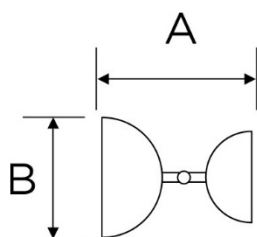

SERIE CLASSIC

Articoli: 7544

Tipologia articolo Spot a parete con snodo in metallo ottonato con chiave di fissaggio
Serie CLASSIC
Materiale Porcellana bianca
Colore Bianco lucido
Dimensioni

B 89 mm

A 146 mm

Entrata cavo Posteriore
Attacco cavo Morsetti a vite
Attacco lampada E27 50 Hz 220 V~
Potenza max lampada 60 W
Grado di protezione IP20
Ghiera Porcellana Bianca
Piatto Nessuno
Materiale piatto N.A.

Dimensioni piatto N.A.
Fissaggio Viti ottonate con tasselli a muro
Norme di riferimento: Conforme ai requisiti essenziali della direttiva Bassa Tensione 73/23/EEC e successive modifiche

Codice Articolo	Descrizione	Ghiera	Piatto	Confezione	Pezzi x cartone
7544	Spot a parete con snodo in metallo ottonato con chiave di fissaggio	Porcellana Bianca	Nessuno	Scatola singola	4

	A fine vita, il prodotto NON deve essere smaltito con altri rifiuti domestici, ma va consegnato ai centri di raccolta designati per il riciclo dei Rifiuti di Apparecchiature Elettriche ed Elettroniche (RAEE)
	Articoli conformi alle direttive CE di riferimento