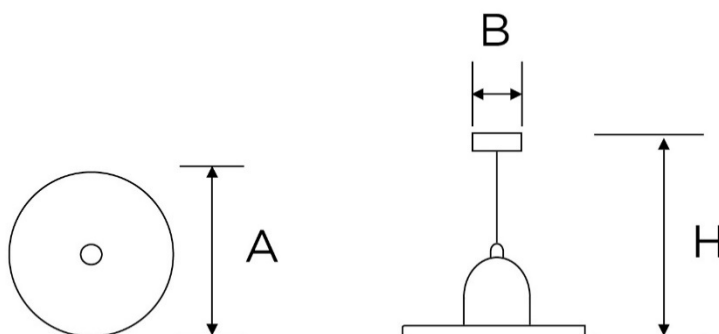

**SERIE CLASSIC**

**Articoli:** 7407

**Tipologia articolo** Lampadario  
**Serie** CLASSIC  
**Materiale** Porcellana bianca  
**Colore** Bianco lucido  
**Dimensioni**

A 260 mm

H 1100 mm

B 88 mm

**Entrata cavo** Posteriore  
**Attacco cavo** Morsetti a vite  
**Attacco lampada** E27 50 Hz 220 V~  
**Potenza max lampada** 60 W  
**Grado di protezione** IP20  
**Ghiera** Porcellana Bianca

<b>Piatto</b>	Campana traforato fiore
<b>Materiale piatto</b>	Porcellana Bianca
<b>Dimensioni piatto</b>	26 cm
<b>Sospensione</b>	Filo in acciaio con cavo tessile trecciato bianco
<b>Rosone</b>	Porcellana Bianca
<b>Fissaggio</b>	Viti ottonate con tasselli a muro
<b>Norme di riferimento:</b>	Conforme ai requisiti essenziali della direttiva Bassa Tensione 73/23/EEC e successive modifiche

Codice Articolo	Descrizione	Ghiera	Piatto	Rosone	Sospensione	Confezione
7407	Lampadario	Porcellana Bianca	Campana traforato fiore Porcellana Bianca Ø26 cm	Porcellana Bianca	Filo in acciaio con cavo tessile trecciato bianco	Scatola singola 1 pezzo