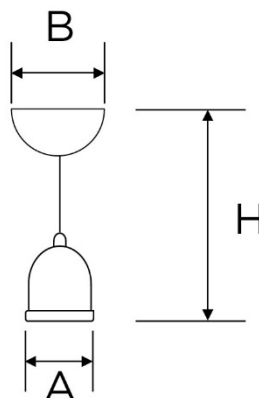

SERIE CLASSIC

Articoli: 7308

Tipologia articolo Lampadario a sospensione, ideale per essere abbinata alla serie Rame o Base 2.0
Serie CLASSIC
Materiale Rame
Colore Rame Satinato
Dimensioni

A 63 mm
H 950 mm
B 105 mm

Entrata cavo Posteriore
Attacco cavo Morsetti a vite
Attacco lampada E27 50 Hz 220 V~
Potenza max lampada 60 W
Grado di protezione IP20

Ghiera	Porcellana Bianca
Piatto	Nessuno
Materiale piatto	N.A.
Dimensioni piatto	N.A.
Sospensione	Cavo trasparente
Rosone	Rame Satinato
Fissaggio	Viti ottonate con tasselli a muro
Norme di riferimento:	Conforme ai requisiti essenziali della direttiva Bassa Tensione 73/23/EEC e successive modifiche

Codice Articolo	Descrizione	Ghiera	Piatto	Rosone	Sospensione	Confezione
7308	Lampadario a sospensione	Porcellana Bianca	Nessuno	Rame Satinato	Cavo trasparente	Scatola singola 1 pezzo

	A fine vita, il prodotto NON deve essere smaltito con altri rifiuti domestici, ma va consegnato ai centri di raccolta designati per il riciclo dei Rifiuti di Apparecchiature Elettriche ed Elettroniche (RAEE)
	Articoli conformi alle direttive CE di riferimento