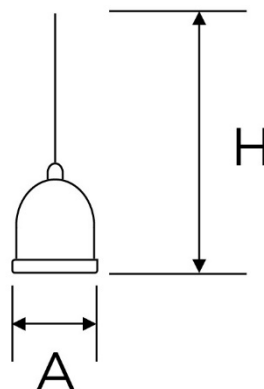

**SERIE CLASSIC**

**Articoli:** 7305

<b>Tipologia articolo</b>	Lampadario a sospensione
<b>Serie</b>	CLASSIC
<b>Materiale</b>	Porcellana bianca
<b>Colore</b>	Bianco lucido
<b>Dimensioni</b>	

	A 76 mm
	H 680 mm
<b>Entrata cavo</b>	Posteriore
<b>Attacco cavo</b>	Morsetti a vite
<b>Attacco lampada</b>	E27 50 Hz 220 V~
<b>Potenza max lampada</b>	60 W
<b>Grado di protezione</b>	IP20
<b>Ghiera</b>	Porcellana Bianca

<b>Piatto</b>	Nessuno
<b>Materiale piatto</b>	N.A.
<b>Dimensioni piatto</b>	N.A.
<b>Sospensione</b>	Catena metallica e cavo colore oro
<b>Rosone</b>	Nessuno
<b>Fissaggio</b>	Viti ottonate con tasselli a muro
<b>Norme di riferimento:</b>	Conforme ai requisiti essenziali della direttiva Bassa Tensione 73/23/EEC e successive modifiche

Codice Articolo	Descrizione	Ghiera	Piatto	Rosone	Sospensione	Confezione
7305	Lampadario a sospensione	Porcellana Bianca	Nessuno	Nessuno	Catena metallica e cavo colore oro	Scatola singola 1 pezzo

	A fine vita, il prodotto NON deve essere smaltito con altri rifiuti domestici, ma va consegnato ai centri di raccolta designati per il riciclo dei Rifiuti di Apparecchiature Elettriche ed Elettroniche (RAEE)
	Articoli conformi alle direttive CE di riferimento