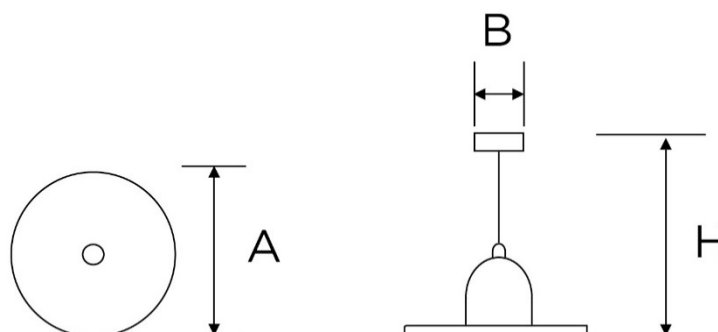

SERIE CLASSIC

Articoli: 7183

Tipologia articolo Lampadario

Serie CLASSIC

Materiale Cotto

Colore Cotto

Dimensioni

A 400 mm

H 1570 mm

B 90 mm

Entrata cavo Posteriore

Attacco cavo Morsetti a vite

Attacco lampada E27 50 Hz 220 V~

**Potenza max
lampada** 60 W

**Grado di
protezione** IP20

Ghiera Cotto

Piatto	Liscio
Materiale piatto	Cotto
Dimensioni piatto	40 cm
Sospensione	Cavo tessile trecciato marrone
Rosone	Porcellana Bianca
Fissaggio	Viti ottonate con tasselli a muro
Norme di riferimento:	Conforme ai requisiti essenziali della direttiva Bassa Tensione 73/23/EEC e successive modifiche