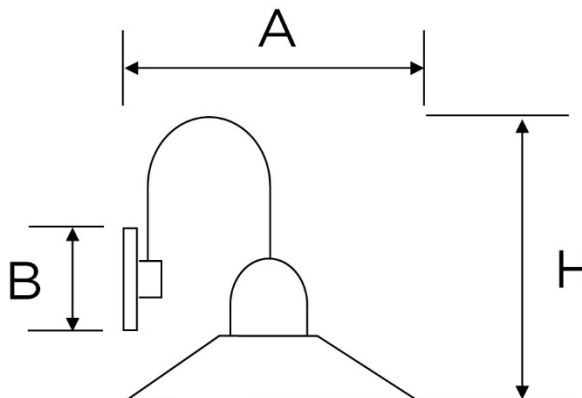

SERIE CLASSIC

Articoli: 7142/PI

Tipologia articolo Applique ad una luce con braccio in metallo ottonato con interruttore a tirante

Serie CLASSIC

Materiale Base Cotto

Colore Cotto

Dimensioni

B 120 mm
A 290 mm
H 205 mm

Entrata cavo Posteriore

Attacco cavo Morsetti a vite

Attacco lampada E27 50 Hz 220 V~

Potenza max lampada 60 W

Grado di protezione IP20

Ghiera	Cotto
Piatto	Piega
Materiale piatto	Cotto
Dimensioni piatto	22 cm
Bicchiere	Cotto
Fissaggio	Viti ottonate con tasselli a muro
Norme di riferimento:	Conforme ai requisiti essenziali della direttiva Bassa Tensione 73/23/EEC e successive modifiche

Codice Articolo	Descrizione	Ghiera	Piatto	Bicchiere	Confezione	Pezzi x cartone
7142/PI	Applique ad una luce con braccio in metallo ottonato con interruttore a tirante	Cotto	Cotto Piega Ø22 cm	Cotto	Scatola singola	1