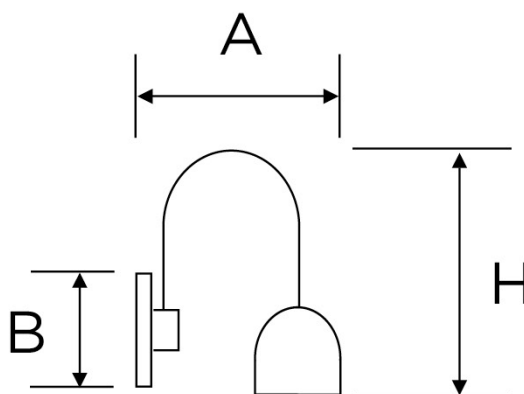

SERIE CLASSIC

Articoli: 7142

Tipologia articolo Applique ad una luce con braccio in metallo ottonato con interruttore a tirante

Serie CLASSIC

Materiale Base Cotto

Colore Cotto

Dimensioni

B 120 mm
A 217 mm
H 200 mm

Entrata cavo Posteriore

Attacco cavo Morsetti a vite

Attacco lampada E27 50 Hz 220 V~

Potenza max lampada 60 W

Grado di protezione	IP20
Ghiera	Cotto
Piatto	Nessuno
Materiale piatto	N.A.
Dimensioni piatto	N.A.
Bicchiere	Cotto
Fissaggio	Viti ottonate con tasselli a muro
Norme di riferimento:	Conforme ai requisiti essenziali della direttiva Bassa Tensione 73/23/EEC e successive modifiche

Codice Articolo	Descrizione	Ghiera	Piatto	Bicchiere	Confezione	Pezzi x cartone
7142	Applique ad una luce con braccio in metallo ottonato con interruttore a tirante	Cotto	Nessuno	Cotto	Scatola singola	1