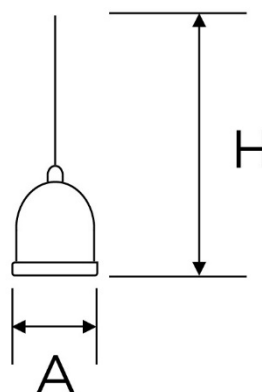

SERIE CLASSIC

Articoli: 7140

Tipologia articolo Lampadario a sospensione
Serie CLASSIC
Materiale Cotto
Colore Cotto
Dimensioni

A 70 mm
H 1540 mm

Entrata cavo Posteriore
Attacco cavo Morsetti a vite
Attacco lampada E27 50 Hz 220 V~
Potenza max lampada 60 W
Grado di protezione IP20
Ghiera Cotto

Piatto	Nessuno
Materiale piatto	N.A.
Dimensioni piatto	N.A.
Sospensione	Cavo tessile trecciato marrone
Rosone	Nessuno
Fissaggio	Viti ottonate con tasselli a muro
Norme di riferimento:	Conforme ai requisiti essenziali della direttiva Bassa Tensione 73/23/EEC e successive modifiche

Codice Articolo	Descrizione	Ghiera	Piatto	Rosone	Sospensione	Confezione
7140	Lampadario a sospensione	Cotto	Nessuno	Tesile trecciato marrone	Filo in acciaio con cavo tessile trecciato bianco	Scatola singola 6 pezzi