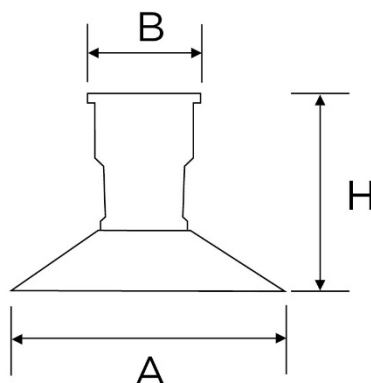

SERIE CLASSIC

Articoli: 7133/PI

Tipologia articolo Spot dritto
Serie CLASSIC
Materiale Cotto
Colore Cotto
Dimensioni

B 95 mm
H 110 mm
A 220 mm

Entrata cavo Posteriore
Attacco cavo Morsetti a vite
Attacco lampada E27 50 Hz 220 V~
Potenza max lampada 60 W
Grado di protezione IP20
Ghiera Cotto
Piatto Piega

Materiale piatto	Cotto
Dimensioni piatto	22 cm
Fissaggio	Viti ottonate con tasselli a muro
Norme di riferimento:	Conforme ai requisiti essenziali della direttiva Bassa Tensione 73/23/EEC e successive modifiche

Codice Articolo	Descrizione	Ghiera	Piatto	Confezione	Pezzi x cartone
7133/PI	Spot	Cotto	Cotto Piega Ø22 cm	Scatola singola	1

	A fine vita, il prodotto NON deve essere smaltito con altri rifiuti domestici, ma va consegnato ai centri di raccolta designati per il riciclo dei Rifiuti di Apparecchiature Elettriche ed Elettroniche (RAEE)
	Articoli conformi alle direttive CE di riferimento