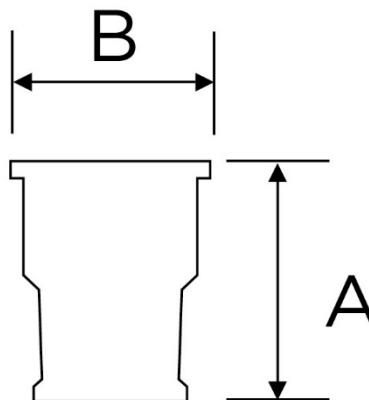

SERIE CLASSIC

Articoli: 7132

Tipologia articolo Spot dritto
Serie CLASSIC
Materiale Cotto
Colore Cotto
Dimensioni

Entrata cavo B 95 mm
Posteriore
Attacco cavo A 100 mm
Morsetti a vite
Attacco lampada E27 50 Hz 220 V~
Potenza max lampada 60 W
Grado di protezione IP20
Ghiera Nessuna

Piatto	Nessuno
Materiale piatto	N.A.
Dimensioni piatto	N.A.
Fissaggio	Viti ottonate con tasselli a muro
Norme di riferimento:	Conforme ai requisiti essenziali della direttiva Bassa Tensione 73/23/EEC e successive modifiche

Codice Articolo	Descrizione	Ghiera	Piatto	Confezione	Pezzi x cartone
7132	Spot dritto	Nessuna	Nessuno	Scatola singola	6

	A fine vita, il prodotto NON deve essere smaltito con altri rifiuti domestici, ma va consegnato ai centri di raccolta designati per il riciclo dei Rifiuti di Apparecchiature Elettriche ed Elettroniche (RAEE)
	Articoli conformi alle direttive CE di riferimento