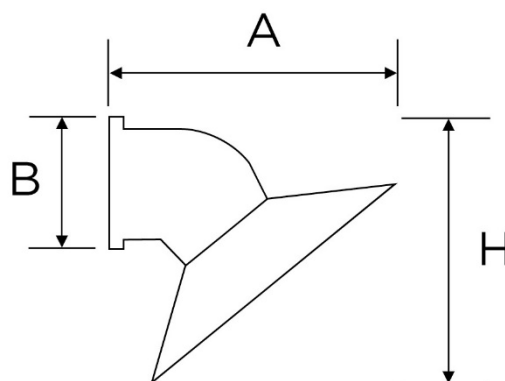

SERIE CLASSIC

Articoli: 7130/PI

Tipologia articolo Spot a parete con catenella

Serie CLASSIC

Materiale Cotto

Colore Cotto

Dimensioni

B 95 mm

A 175 mm

H 210 mm

Entrata cavo Posteriore

Attacco cavo Morsetti a vite

Attacco lampada E27 50 Hz 220 V~

Potenza max lampada 60 W

Grado di protezione IP20

Ghiera Cotto

Piatto Piega

Materiale piatto Cotto
Dimensioni piatto 22 cm
Fissaggio Viti ottonate con tasselli a muro
Norme di riferimento: Conforme ai requisiti essenziali della direttiva Bassa Tensione 73/23/EEC e successive modifiche

Codice Articolo	Descrizione	Ghiera	Piatto	Confezione	Pezzi x cartone
7130/PI	Spot	Cotto	Cotto Piega Ø22 cm	Scatola singola	1

	A fine vita, il prodotto NON deve essere smaltito con altri rifiuti domestici, ma va consegnato ai centri di raccolta designati per il riciclo dei Rifiuti di Apparecchiature Elettriche ed Elettroniche (RAEE)
	Articoli conformi alle direttive CE di riferimento