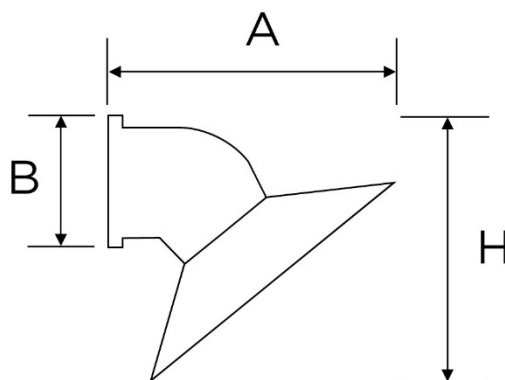

**SERIE CLASSIC**

**Articoli:** 7130/LI

**Tipologia articolo** Spot a parete con catenella

**Serie** CLASSIC

**Materiale** Cotto

**Colore** Cotto

**Dimensioni**

B 95 mm

A 175 mm

H 180 mm

**Entrata cavo** Posteriore

**Attacco cavo** Morsetti a vite

**Attacco lampada** E27 50 Hz 220 V~

**Potenza max lampada** 60 W

**Grado di protezione** IP20

**Ghiera** Cotto

**Piatto** Liscio

<b>Materiale piatto</b>	Cotto
<b>Dimensioni piatto</b>	22 cm
<b>Fissaggio</b>	Viti ottonate con tasselli a muro
<b>Norme di riferimento:</b>	Conforme ai requisiti essenziali della direttiva Bassa Tensione 73/23/EEC e successive modifiche

Codice Articolo	Descrizione	Ghiera	Piatto	Confezione	Pezzi x cartone
7130/LI	Spot a parete con catenella	Cotto	Cotto Liscio Ø22 cm	Scatola singola	1

	A fine vita, il prodotto NON deve essere smaltito con altri rifiuti domestici, ma va consegnato ai centri di raccolta designati per il riciclo dei Rifiuti di Apparecchiature Elettriche ed Elettroniche (RAEE)
	Articoli conformi alle direttive CE di riferimento