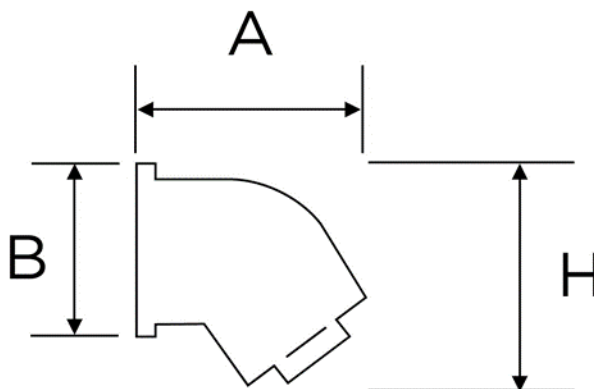

SERIE CLASSIC

Articoli: 7130

Tipologia articolo Spot a parete con catenella
Serie CLASSIC
Materiale Cotto
Colore Cotto
Dimensioni

B 95 mm
A 110 mm
H 110 mm

Entrata cavo Posteriore
Attacco cavo Morsetti a vite
Attacco lampada E27 50 Hz 220 V~
Potenza max lampada 60 W
Grado di protezione IP20

Ghiera	Cotto
Piatto	Nessuno
Materiale piatto	N.A.
Dimensioni piatto	N.A.
Fissaggio	Viti ottonate con tasselli a muro
Norme di riferimento:	Conforme ai requisiti essenziali della direttiva Bassa Tensione 73/23/EEC e successive modifiche

Codice Articolo	Descrizione	Ghiera	Piatto	Confezione	Pezzi x cartone
7130	Spot	Cotto	Nessuno	Scatola singola	6

	A fine vita, il prodotto NON deve essere smaltito con altri rifiuti domestici, ma va consegnato ai centri di raccolta designati per il riciclo dei Rifiuti di Apparecchiature Elettriche ed Elettroniche (RAEE)
	Articoli conformi alle direttive CE di riferimento