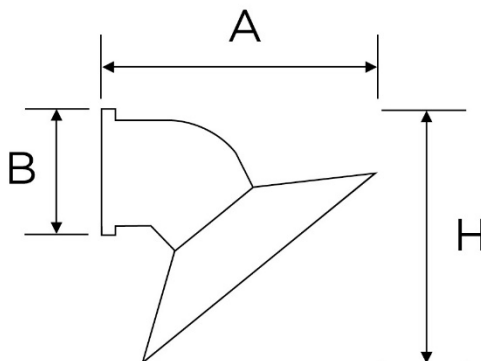

**SERIE CLASSIC**

**Articoli:** 7120/PI

**Tipologia articolo** Spot a parete  
**Serie** CLASSIC  
**Materiale** Cotto  
**Colore** Cotto  
**Dimensioni**

B 95 mm  
A 167 mm  
H 175 mm

**Entrata cavo** Posteriore  
**Attacco cavo** Morsetti a vite  
**Attacco lampada** E27 50 Hz 220 V~  
**Potenza max lampada** 60 W  
**Grado di protezione** IP20  
**Ghiera** Porcellana Bianca  
**Piatto** Piega

<b>Materiale piatto</b>	Cotto
<b>Dimensioni piatto</b>	22 cm
<b>Fissaggio</b>	Viti ottonate con tasselli a muro
<b>Norme di riferimento:</b>	Conforme ai requisiti essenziali della direttiva Bassa Tensione 73/23/EEC e successive modifiche

Codice Articolo	Descrizione	Ghiera	Piatto	Confezione	Pezzi x cartone
7120/PI	Spot a parete	Cotto	Cotto Piega Ø22 cm	Scatola singola	1

	A fine vita, il prodotto NON deve essere smaltito con altri rifiuti domestici, ma va consegnato ai centri di raccolta designati per il riciclo dei Rifiuti di Apparecchiature Elettriche ed Elettroniche (RAEE)
	Articoli conformi alle direttive CE di riferimento