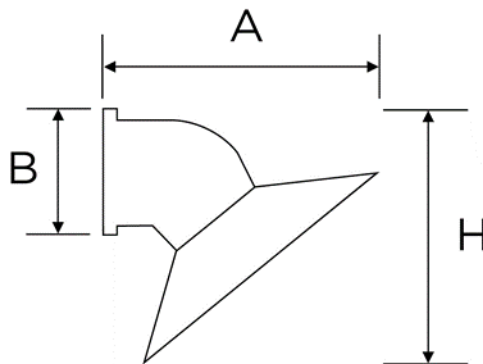

SERIE CLASSIC

Articoli: 7120/LI

Tipologia articolo Spot a parete
Serie CLASSIC
Materiale Cotto
Colore Cotto
Dimensioni

B 95 mm
A 175 mm
H 180 mm

Entrata cavo Posteriore
Attacco cavo Morsetti a vite
Attacco lampada E27 50 Hz 220 V~
Potenza max lampada 60 W
Grado di protezione IP20
Ghiera Cotto
Piatto Liscio

Materiale piatto	Cotto
Dimensioni piatto	22 cm
Fissaggio	Viti ottonate con tasselli a muro
Norme di riferimento:	Conforme ai requisiti essenziali della direttiva Bassa Tensione 73/23/EEC e successive modifiche

Codice Articolo	Descrizione	Ghiera	Piatto	Confezione	Pezzi x cartone
7120/LI	Spot a parete	Cotto	Cotto Liscio Ø22 cm	Scatola singola	6

	A fine vita, il prodotto NON deve essere smaltito con altri rifiuti domestici, ma va consegnato ai centri di raccolta designati per il riciclo dei Rifiuti di Apparecchiature Elettriche ed Elettroniche (RAEE)
	Articoli conformi alle direttive CE di riferimento