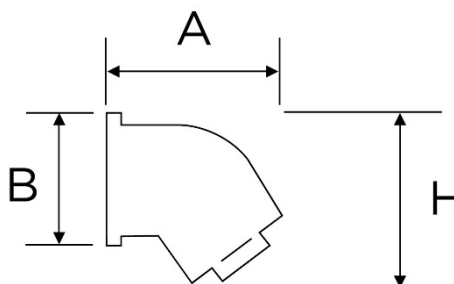

SERIE CLASSIC

Articoli: 7120/G

Tipologia articolo Spot a parete
Serie CLASSIC
Materiale Cotto
Colore Cotto
Dimensioni

B 95 mm
A 105 mm
H 110 mm

Entrata cavo Posteriore
Attacco cavo Morsetti a vite
Attacco lampada E27 50 Hz 220 V~
Potenza max lampada 60 W
Grado di protezione IP20
Ghiera Cotto
Piatto Nessuno
Materiale piatto N.A.
Dimensioni piatto N.A.

Fissaggio

Viti ottonate con tasselli a muro

Norme di riferimento:

Conforme ai requisiti essenziali della direttiva Bassa Tensione 73/23/EEC e successive modifiche

Codice Articolo	Descrizione	Ghiera	Piatto	Confezione	Pezzi x cartone
7120/G	Spot a parete	Cotto	Nessuno	Scatola singola	6