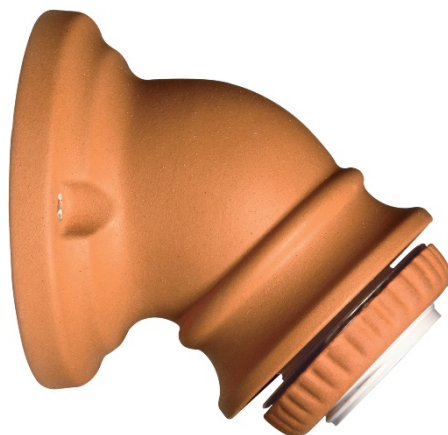

SERIE CLASSIC

Articoli: 7120/G

Tipologia articolo Spot a parete
Serie CLASSIC
Materiale Cotto
Colore Cotto
Dimensioni

B 95 mm
A 105 mm
H 110 mm

Entrata cavo Posteriore
Attacco cavo Morsetti a vite
Attacco lampada E27 50 Hz 220 V~
Potenza max lampada 60 W
Grado di protezione IP20
Ghiera Cotto
Piatto Nessuno
Materiale piatto N.A.
Dimensioni piatto N.A.

Fissaggio

Viti ottonate con tasselli a muro

Norme di riferimento:

Conforme ai requisiti essenziali della direttiva Bassa Tensione 73/23/EEC e successive modifiche

Codice Articolo	Descrizione	Ghiera	Piatto	Confezione	Pezzi x cartone
7120/G	Spot a parete	Cotto	Nessuno	Scatola singola	6