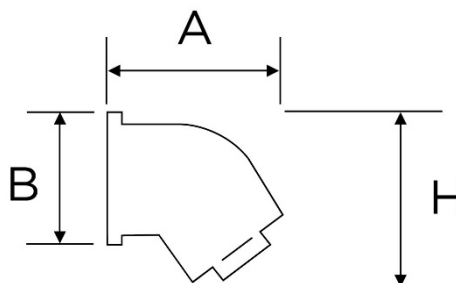

SERIE CLASSIC

Articoli: 7120

Tipologia articolo Spot a parete
Serie CLASSIC
Materiale Cotto
Colore Cotto
Dimensioni

B 95 mm
A 105 mm
H 110 mm

Entrata cavo Posteriore
Attacco cavo Morsetti a vite
Attacco lampada E27 50 Hz 220 V~
Potenza max lampada 60 W
Grado di protezione IP20
Ghiera Nessuna
Piatto Nessuno

Materiale piatto	N.A.
Dimensioni piatto	N.A.
Fissaggio	Viti ottonate con tasselli a muro
Norme di riferimento:	Conforme ai requisiti essenziali della direttiva Bassa Tensione 73/23/EEC e successive modifiche

Codice Articolo	Descrizione	Ghiera	Piatto	Confezione	Pezzi x cartone
7120	Spot a parete	Nessuna	Nessuno	Scatola singola	6

	A fine vita, il prodotto NON deve essere smaltito con altri rifiuti domestici, ma va consegnato ai centri di raccolta designati per il riciclo dei Rifiuti di Apparecchiature Elettriche ed Elettroniche (RAEE)
	Articoli conformi alle direttive CE di riferimento