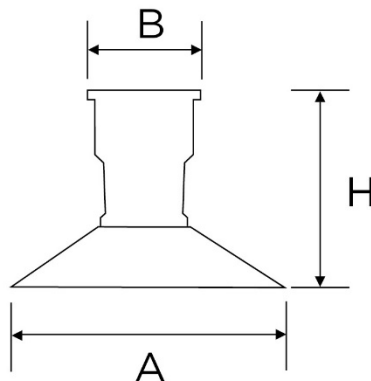

SERIE CLASSIC

Articoli: 6008/VE

Tipologia articolo Spot dritto
Serie CLASSIC
Materiale Porcellana bianca
Colore Bianco lucido
Dimensioni

B 92 mm
H 186 mm
A 150 mm

Entrata cavo Posteriore
Attacco cavo Morsetti a vite
Attacco lampada E27 50 Hz 220 V~
Potenza max lampada 60 W
Grado di protezione IP20
Ghiera Porcellana Bianca
Piatto Vetro

Materiale piatto	Vetro Tulip
Dimensioni piatto	15 cm
Fissaggio	Viti ottonate con tasselli a muro
Norme di riferimento:	Conforme ai requisiti essenziali della direttiva Bassa Tensione 73/23/EEC e successive modifiche

Codice Articolo	Descrizione	Ghiera	Piatto	Confezione	Pezzi x cartone
6008/VE	Spot	Porcellana Bianca	Vetro Tulip Ø15 cm	Scatola singola	1

	A fine vita, il prodotto NON deve essere smaltito con altri rifiuti domestici, ma va consegnato ai centri di raccolta designati per il riciclo dei Rifiuti di Apparecchiature Elettriche ed Elettroniche (RAEE)
	Articoli conformi alle direttive CE di riferimento