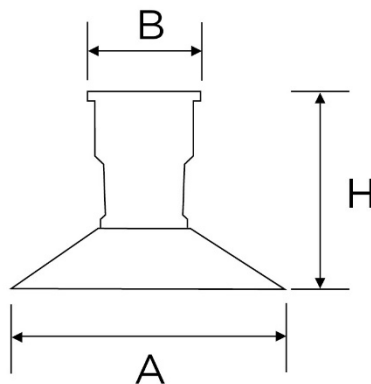

SERIE CLASSIC

Articoli: 6008/OD

Tipologia articolo Spot dritto
Serie CLASSIC
Materiale Porcellana bianca
Colore Bianco lucido
Dimensioni

B 92 mm
H 120 mm
A 200 mm

Entrata cavo Posteriore
Attacco cavo Morsetti a vite
Attacco lampada E27 50 Hz 220 V~
Potenza max lampada 60 W
Grado di protezione IP20
Ghiera Porcellana Bianca
Piatto Onda

Materiale piatto Porcellana Bianca
Dimensioni piatto 20 cm
Fissaggio Viti ottonate con tasselli a muro
Norme di riferimento: Conforme ai requisiti essenziali della direttiva Bassa Tensione 73/23/EEC e successive modifiche

Codice Articolo	Descrizione	Ghiera	Piatto	Confezione	Pezzi x cartone
6008/OD	Spot	Porcellana Bianca	Porcellana Bianca Onda Ø20 cm	Scatola singola	1

	A fine vita, il prodotto NON deve essere smaltito con altri rifiuti domestici, ma va consegnato ai centri di raccolta designati per il riciclo dei Rifiuti di Apparecchiature Elettriche ed Elettroniche (RAEE)
	Articoli conformi alle direttive CE di riferimento