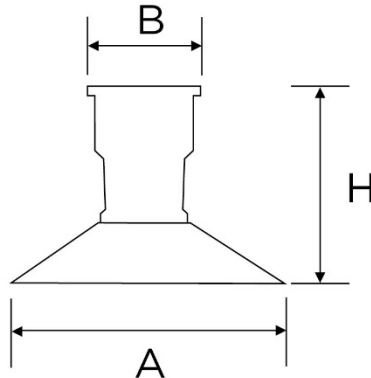

**SERIE CLASSIC**

**Articoli:** 6008/BL

**Tipologia articolo** Spot dritto  
**Serie** CLASSIC  
**Materiale** Porcellana bianca  
**Colore** Bianco lucido  
**Dimensioni**

B 92 mm  
H 112 mm  
A 220 mm

**Entrata cavo** Posteriore  
**Attacco cavo** Morsetti a vite  
**Attacco lampada** E27 50 Hz 220 V~  
**Potenza max lampada** 60 W  
**Grado di protezione** IP20  
**Ghiera** Porcellana Bianca  
**Piatto** Bordo Blu

**Materiale piatto** Porcellana Bianca  
**Dimensioni piatto** 22 cm  
**Fissaggio** Viti ottonate con tasselli a muro  
**Norme di riferimento:** Conforme ai requisiti essenziali della direttiva Bassa Tensione 73/23/EEC e successive modifiche

Codice Articolo	Descrizione	Ghiera	Piatto	Confezione	Pezzi x cartone
6008/BL	Spot	Porcellana Bianca	Porcellana Bianca Bordo Blu Ø22 cm	Scatola singola	1

	A fine vita, il prodotto NON deve essere smaltito con altri rifiuti domestici, ma va consegnato ai centri di raccolta designati per il riciclo dei Rifiuti di Apparecchiature Elettriche ed Elettroniche (RAEE)
	Articoli conformi alle direttive CE di riferimento