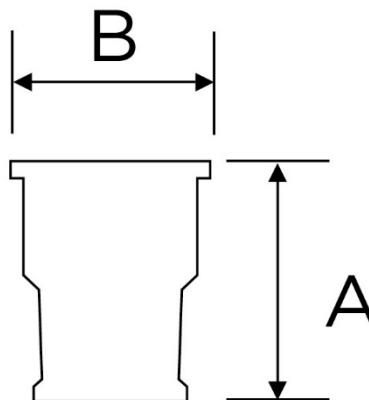

SERIE CLASSIC

Articoli: 6008

Tipologia articolo Spot dritto
Serie CLASSIC
Materiale Porcellana bianca
Colore Bianco lucido
Dimensioni

Entrata cavo Posteriore
Attacco cavo Morsetti a vite
Attacco lampada E27 50 Hz 220 V~
Potenza max lampada 60 W
Grado di protezione IP20
Ghiera Porcellana Bianca

B 92 mm
A 100 mm

Piatto	Nessuno
Materiale piatto	N.A.
Dimensioni piatto	N.A.
Fissaggio	Viti ottonate con tasselli a muro
Norme di riferimento:	Conforme ai requisiti essenziali della direttiva Bassa Tensione 73/23/EEC e successive modifiche

Codice Articolo	Descrizione	Ghiera	Piatto	Confezione	Pezzi x cartone
6008	Spot dritto	Porcellana Bianca	Nessuno	Scatola singola	4

	A fine vita, il prodotto NON deve essere smaltito con altri rifiuti domestici, ma va consegnato ai centri di raccolta designati per il riciclo dei Rifiuti di Apparecchiature Elettriche ed Elettroniche (RAEE)
	Articoli conformi alle direttive CE di riferimento