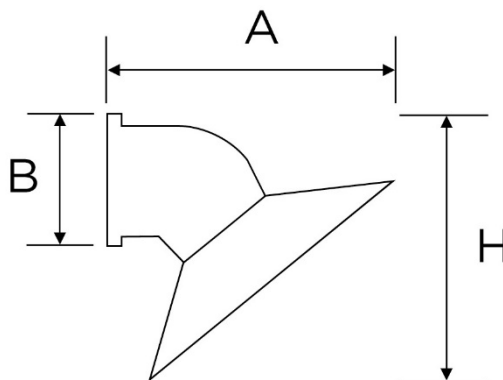

SERIE CLASSIC

Articoli: 6003/PI

Tipologia articolo Spot dritto
Serie CLASSIC
Materiale Porcellana bianca
Colore Bianco lucido
Dimensioni

B 95 mm
A 175 mm
H 210 mm

Entrata cavo Posteriore
Attacco cavo Morsetti a vite
Attacco lampada E27 50 Hz 220 V~
Potenza max lampada 60 W
Grado di protezione IP20
Ghiera Porcellana Bianca
Piatto Piega

Materiale piatto	Porcellana Bianca
Dimensioni piatto	22 cm
Fissaggio	Viti ottonate con tasselli a muro
Norme di riferimento:	Conforme ai requisiti essenziali della direttiva Bassa Tensione 73/23/EEC e successive modifiche

Codice Articolo	Descrizione	Ghiera	Piatto	Confezione	Pezzi x cartone
6003/PI	Spot	Porcellana Bianca	Porcellana Bianca Piega Ø22 cm	Scatola singola	1

	A fine vita, il prodotto NON deve essere smaltito con altri rifiuti domestici, ma va consegnato ai centri di raccolta designati per il riciclo dei Rifiuti di Apparecchiature Elettriche ed Elettroniche (RAEE)
	Articoli conformi alle direttive CE di riferimento