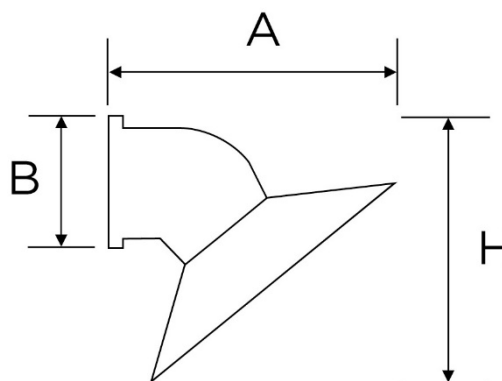

SERIE CLASSIC

Articoli: 6003/OD

Tipologia articolo Spot a parete con catenella

Serie CLASSIC

Materiale Porcellana bianca

Colore Bianco lucido

Dimensioni

B 95 mm

A 170 mm

H 180 mm

Entrata cavo Posteriore

Attacco cavo Morsetti a vite

Attacco lampada E27 50 Hz 220 V~

Potenza max lampada 60 W

Grado di protezione IP20

Ghiera Porcellana Bianca

Piatto Onda

Materiale piatto Porcellana Bianca
Dimensioni piatto 20 cm
Fissaggio Viti ottonate con tasselli a muro
Norme di riferimento: Conforme ai requisiti essenziali della direttiva Bassa Tensione 73/23/EEC e successive modifiche

Codice Articolo	Descrizione	Ghiera	Piatto	Confezione	Pezzi x cartone
6003/OD	Spot a parete con catenella	Porcellana Bianca	Porcellana Bianca Onda Ø20 cm	Scatola singola	1

	A fine vita, il prodotto NON deve essere smaltito con altri rifiuti domestici, ma va consegnato ai centri di raccolta designati per il riciclo dei Rifiuti di Apparecchiature Elettriche ed Elettroniche (RAEE)
	Articoli conformi alle direttive CE di riferimento