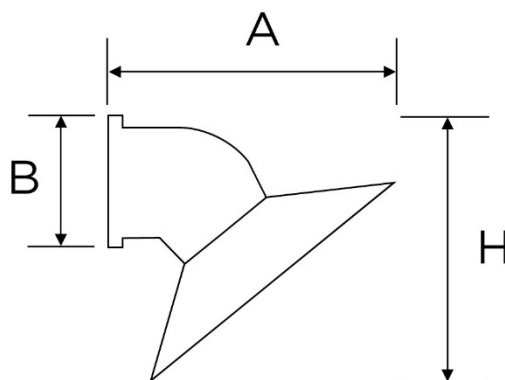

**SERIE CLASSIC**

**Articoli:** 6003/BL

**Tipologia articolo** Spot a parete con catenella

**Serie** CLASSIC

**Materiale** Porcellana bianca

**Colore** Bianco lucido

**Dimensioni**

B 95 mm

A 175 mm

H 210 mm

**Entrata cavo** Posteriore

**Attacco cavo** Morsetti a vite

**Attacco lampada** E27 50 Hz 220 V~

**Potenza max lampada** 60 W

**Grado di protezione** IP20

**Ghiera** Porcellana Bianca

**Piatto** Bordo Blu

**Materiale piatto** Porcellana Bianca  
**Dimensioni piatto** 22 cm  
**Fissaggio** Viti ottonate con tasselli a muro  
**Norme di riferimento:** Conforme ai requisiti essenziali della direttiva Bassa Tensione 73/23/EEC e successive modifiche

Codice Articolo	Descrizione	Ghiera	Piatto	Confezione	Pezzi x cartone
6003/BL	Spot	Porcellana Bianca	Porcellana Bianca Bordo Blu Ø22 cm	Scatola singola	1

	A fine vita, il prodotto NON deve essere smaltito con altri rifiuti domestici, ma va consegnato ai centri di raccolta designati per il riciclo dei Rifiuti di Apparecchiature Elettriche ed Elettroniche (RAEE)
	Articoli conformi alle direttive CE di riferimento