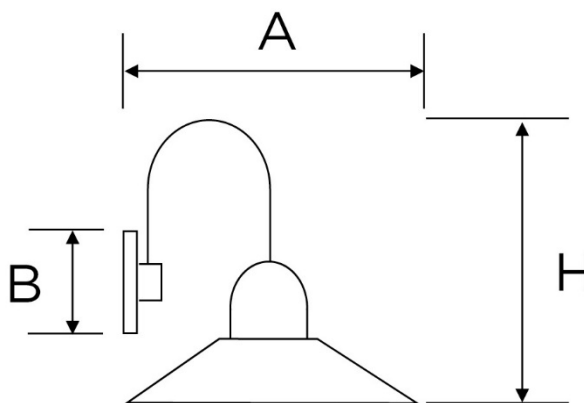

**SERIE CLASSIC**

**Articoli:** 6002/LI

**Tipologia articolo** Applique ad una luce con braccio in metallo ottonato con interruttore a tirante

**Serie** CLASSIC

**Materiale Base** Porcellana bianca

**Colore** Bianco lucido

**Dimensioni**

B 120 mm

A 300 mm

H 205 mm

**Entrata cavo** Posteriore

**Attacco cavo** Morsetti a vite

**Attacco lampada** E27 50 Hz 220 V~

**Potenza max lampada** 60 W

**Grado di protezione** IP20

<b>Ghiera</b>	Porcellana Bianca
<b>Piatto</b>	Liscio
<b>Materiale piatto</b>	Porcellana Bianca
<b>Dimensioni piatto</b>	22 cm
<b>Bicchiere</b>	Porcellana Bianca
<b>Fissaggio</b>	Viti ottonate con tasselli a muro
<b>Norme di riferimento:</b>	Conforme ai requisiti essenziali della direttiva Bassa Tensione 73/23/EEC e successive modifiche

Codice Articolo	Descrizione	Ghiera	Piatto	Bicchiere	Confezione	Pezzi x cartone
6002/LI	Applique ad una luce con braccio in metallo ottonato con interruttore a tirante	Porcellana Bianca	Porcellana Bianca Liscio Ø22 cm	Porcellana Bianca	Scatola singola	1