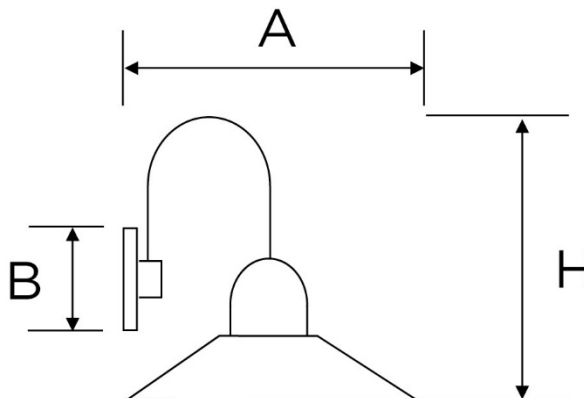

SERIE CLASSIC

Articoli: 6002/DEC

Tipologia articolo Applique ad una luce con braccio in metallo ottonato con interruttore a tirante

Serie CLASSIC

Materiale Base Porcellana bianca

Colore Bianco lucido

Dimensioni

B 120 mm

A 300 mm

H 205 mm

Entrata cavo Posteriore

Attacco cavo Morsetti a vite

Attacco lampada E27 50 Hz 220 V~

Potenza max lampada 60 W

Grado di protezione IP20

Ghiera	Porcellana Bianca
Piatto	Bordo Blu
Materiale piatto	Porcellana Bianca
Dimensioni piatto	22 cm
Bicchiere	Porcellana Bianca
Fissaggio	Viti ottonate con tasselli a muro
Norme di riferimento:	Conforme ai requisiti essenziali della direttiva Bassa Tensione 73/23/EEC e successive modifiche

Codice Articolo	Descrizione	Ghiera	Piatto	Bicchiere	Confezione	Pezzi x cartone
6002/DEC	Applique ad una luce con braccio in metallo ottonato con interruttore a tirante	Porcellana Bianca	Porcellana Bianca Bordo Blu Ø22 cm	Porcellana Bianca	Scatola singola	1