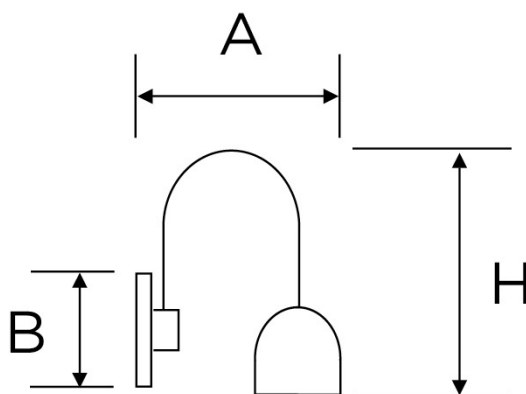

SERIE CLASSIC

Articoli: 6002

Tipologia articolo Applique ad una luce con braccio in metallo ottonato con interruttore a tirante

Serie CLASSIC

Materiale Base Porcellana bianca

Colore Bianco lucido

Dimensioni

B 120 mm
A 225 mm
H 200 mm

Entrata cavo Posteriore

Attacco cavo Morsetti a vite

Attacco lampada E27 50 Hz 220 V~

Potenza max lampada 60 W

Grado di protezione	IP20
Ghiera	Porcellana Bianca
Piatto	Nessuno
Materiale piatto	N.A.
Dimensioni piatto	N.A.
Bicchiere	Porcellana Bianca
Fissaggio	Viti ottonate con tasselli a muro
Norme di riferimento:	Conforme ai requisiti essenziali della direttiva Bassa Tensione 73/23/EEC e successive modifiche

Codice Articolo	Descrizione	Ghiera	Piatto	Bicchiere	Confezione	Pezzi x cartone
6002	Applique ad una luce con braccio in metallo ottonato con interruttore a tirante	Porcellana Bianca	Nessuno	Porcellana Bianca	Scatola singola	1