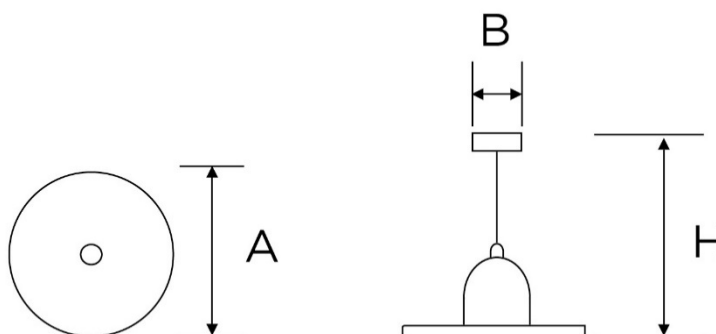

**SERIE CLASSIC**

**Articoli:** 5998/OR

**Tipologia articolo** Lampadario  
**Serie** CLASSIC  
**Materiale** Porcellana bianca  
**Colore** Bianco lucido  
**Dimensioni**

A 265 mm  
H 1570 mm  
B 90 mm

**Entrata cavo** Posteriore  
**Attacco cavo** Morsetti a vite  
**Attacco lampada** E27 50 Hz 220 V~  
**Potenza max lampada** 60 W  
**Grado di protezione** IP20  
**Ghiera** Porcellana Bianca

<b>Piatto</b>	Orlato
<b>Materiale piatto</b>	Porcellana Bianca
<b>Dimensioni piatto</b>	26.5 cm
<b>Sospensione</b>	Cavo tessile trecciato bianco
<b>Rosone</b>	Porcellana Bianca
<b>Fissaggio</b>	Viti ottonate con tasselli a muro
<b>Norme di riferimento:</b>	Conforme ai requisiti essenziali della direttiva Bassa Tensione 73/23/EEC e successive modifiche

Codice Articolo	Descrizione	Ghiera	Piatto	Rosone	Sospensione	Confezione
5998/OR	Lampadario a sospensione	Porcellana Bianca	Orlato Porcellana Bianca Ø26.5 cm	Porcellana Bianca	Cavo tessile trecciato bianco	Scatola singola 1 pezzo