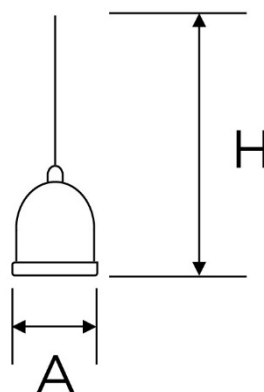

SERIE CLASSIC

Articoli: 5997/E14

Tipologia articolo Lampadario a sospensione
Serie CLASSIC
Materiale Porcellana bianca
Colore Bianco lucido
Dimensioni

A 70 mm
H 1540 mm

Entrata cavo Posteriore
Attacco cavo Morsetti a vite
Attacco lampada E14 50 Hz 220 V~
Potenza max lampada 60 W
Grado di protezione IP20
Ghiera Porcellana Bianca

Piatto	Nessuno
Materiale piatto	N.A.
Dimensioni piatto	N.A.
Sospensione	Cavo tessile trecciato bianco
Rosone	Nessuno
Fissaggio	Viti ottonate con tasselli a muro
Norme di riferimento:	Conforme ai requisiti essenziali della direttiva Bassa Tensione 73/23/EEC e successive modifiche

Codice Articolo	Descrizione	Ghiera	Piatto	Rosone	Sospensione	Confezione
5997/E14	Lampadario a sospensione	Porcellana Bianca	Nessuno	Cavo tessile trecciato bianco	Cavo tessile trecciato bianco	Scatola singola 6 pezzi