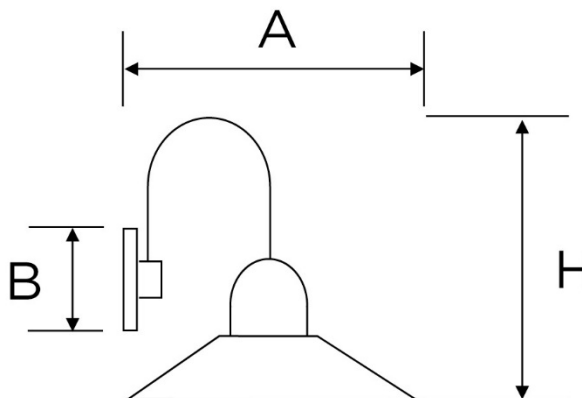

SERIE CLASSIC

Articoli: 5996

Tipologia articolo Applique ad una luce con braccio in metallo ottonato
Serie CLASSIC
Materiale Base Porcellana bianca
Colore Bianco lucido
Dimensioni

B 106 mm

A 235 mm

H 305 mm

Entrata cavo Posteriore
Attacco cavo Morsetti a vite
Attacco lampada E27 50 Hz 220 V~
Potenza max lampada 60 W
Grado di protezione IP20

Ghiera	Porcellana Bianca
Piatto	Vetro Tulip
Materiale piatto	Vetro
Dimensioni piatto	15 cm
Bicchiere	Porcellana Bianca
Fissaggio	Viti ottonate con tasselli a muro
Norme di riferimento:	Conforme ai requisiti essenziali della direttiva Bassa Tensione 73/23/EEC e successive modifiche

Codice Articolo	Descrizione	Ghiera	Piatto	Bicchiere	Confezione	Pezzi x cartone
5996	Applique ad una luce con braccio in metallo ottonato	Porcellana Bianca	Vetro Tulip Ø15 cm	Porcellana Bianca	Scatola singola	1