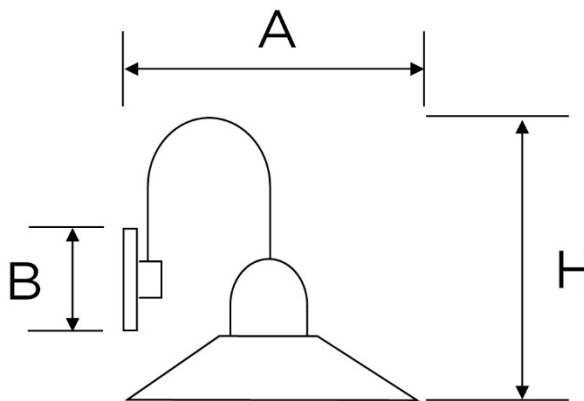

SERIE CLASSIC

Articoli: 5995

Tipologia articolo Applique ad una luce con braccio in metallo ottonato
Serie CLASSIC
Materiale Base Porcellana bianca
Colore Bianco lucido
Dimensioni frutto

B 106 mm
A 270 mm
H 225 mm

Entrata cavo Posteriore
Attacco cavo Morsetti a vite
Attacco lampada E27 50 Hz 220 V~
Potenza max lampada 60 W
Grado di protezione IP20

Ghiera	Porcellana Bianca
Piatto	Liscio
Materiale piatto	Porcellana Bianca
Dimensioni piatto	22 cm
Bicchiere	Porcellana Bianca
Fissaggio	Viti ottonate con tasselli a muro
Norme di riferimento:	Conforme ai requisiti essenziali della direttiva Bassa Tensione 73/23/EEC e successive modifiche

Codice Articolo	Descrizione	Ghiera	Piatto	Bicchiere	Confezione	Pezzi x cartone
5995	Applique ad una luce con braccio in metallo ottonato	Porcellana Bianca	Porcellana Bianca Liscio Ø22 cm	Porcellana Bianca	Scatola singola	1