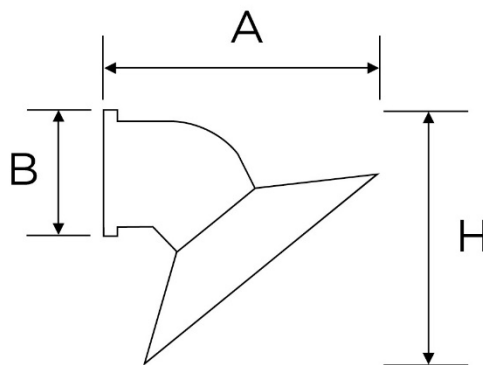

SERIE CLASSIC

Articoli: 5981/OD

Tipologia articolo Spot a parete
Serie CLASSIC
Materiale Porcellana bianca
Colore Bianco lucido
Dimensioni

B 95 mm
A 170 mm
H 180 mm

Entrata cavo Posteriore
Attacco cavo Morsetti a vite
Attacco lampada E27 50 Hz 220 V~
Potenza max lampada 60 W
Grado di protezione IP20
Ghiera Porcellana Bianca
Piatto Onda

Materiale piatto Porcellana Bianca
Dimensioni piatto 20 cm
Fissaggio Viti ottonate con tasselli a muro
Norme di riferimento: Conforme ai requisiti essenziali della direttiva Bassa Tensione 73/23/EEC e successive modifiche

Codice Articolo	Descrizione	Ghiera	Piatto	Confezione	Pezzi x cartone
5981/OD	Spot a parete	Porcellana Bianca	Porcellana Bianca	Scatola singola	1

	A fine vita, il prodotto NON deve essere smaltito con altri rifiuti domestici, ma va consegnato ai centri di raccolta designati per il riciclo dei Rifiuti di Apparecchiature Elettriche ed Elettroniche (RAEE)
	Articoli conformi alle direttive CE di riferimento