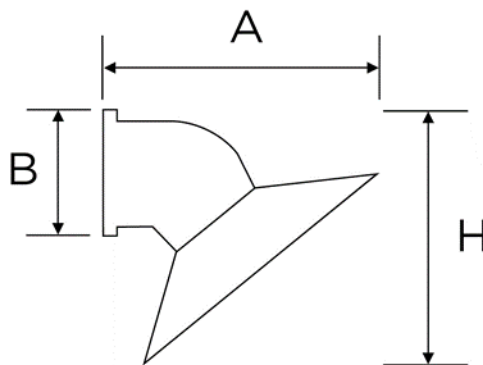

SERIE CLASSIC

Articoli: 5981/LI

Tipologia articolo Spot a parete
Serie CLASSIC
Materiale Porcellana bianca
Colore Bianco lucido
Dimensioni

B 95 mm
A 175 mm
H 180 mm

Entrata cavo Posteriore
Attacco cavo Morsetti a vite
Attacco lampada E27 50 Hz 220 V~
Potenza max lampada 60 W
Grado di protezione IP20
Ghiera Porcellana Bianca
Piatto Liscio

Materiale piatto	Porcellana Bianca
Dimensioni piatto	22 cm
Fissaggio	Viti ottonate con tasselli a muro
Norme di riferimento:	Conforme ai requisiti essenziali della direttiva Bassa Tensione 73/23/EEC e successive modifiche

Codice Articolo	Descrizione	Ghiera	Piatto	Confezione	Pezzi x cartone
5981/LI	Spot a parete	Porcellana Bianca	Porcellana Bianca Ø22 cm	Scatola singola	1

	A fine vita, il prodotto NON deve essere smaltito con altri rifiuti domestici, ma va consegnato ai centri di raccolta designati per il riciclo dei Rifiuti di Apparecchiature Elettriche ed Elettroniche (RAEE)
	Articoli conformi alle direttive CE di riferimento