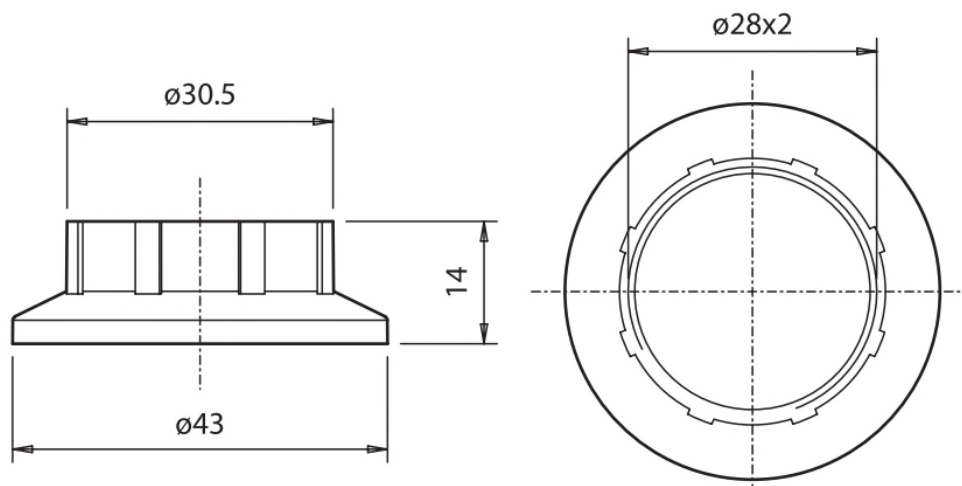

**ILLUMINAZIONE/MINUTERIA**

**Articoli:** 503 503\N

<b>Descrizione articolo</b>	Ghiera per portalampade E14
<b>Materiale</b>	Termoplastico
<b>Altezza</b>	14 mm
<b>Diametro esterno</b>	43 mm
<b>Filetti</b>	4 filetti 28x2
<b>Colore</b>	Bianco o nero
<b>Certificazione</b>	Non Applicabile
<b>Norme di riferimento:</b>	EN 60238 Direttiva europea bassa tensione

Codice Articolo	Sezione cavo	Colore	Confezione	Pezzi x cartone
503	Ghiera E14	Bianco	Scatola	50
503/N	Ghiera E14	Nero		50