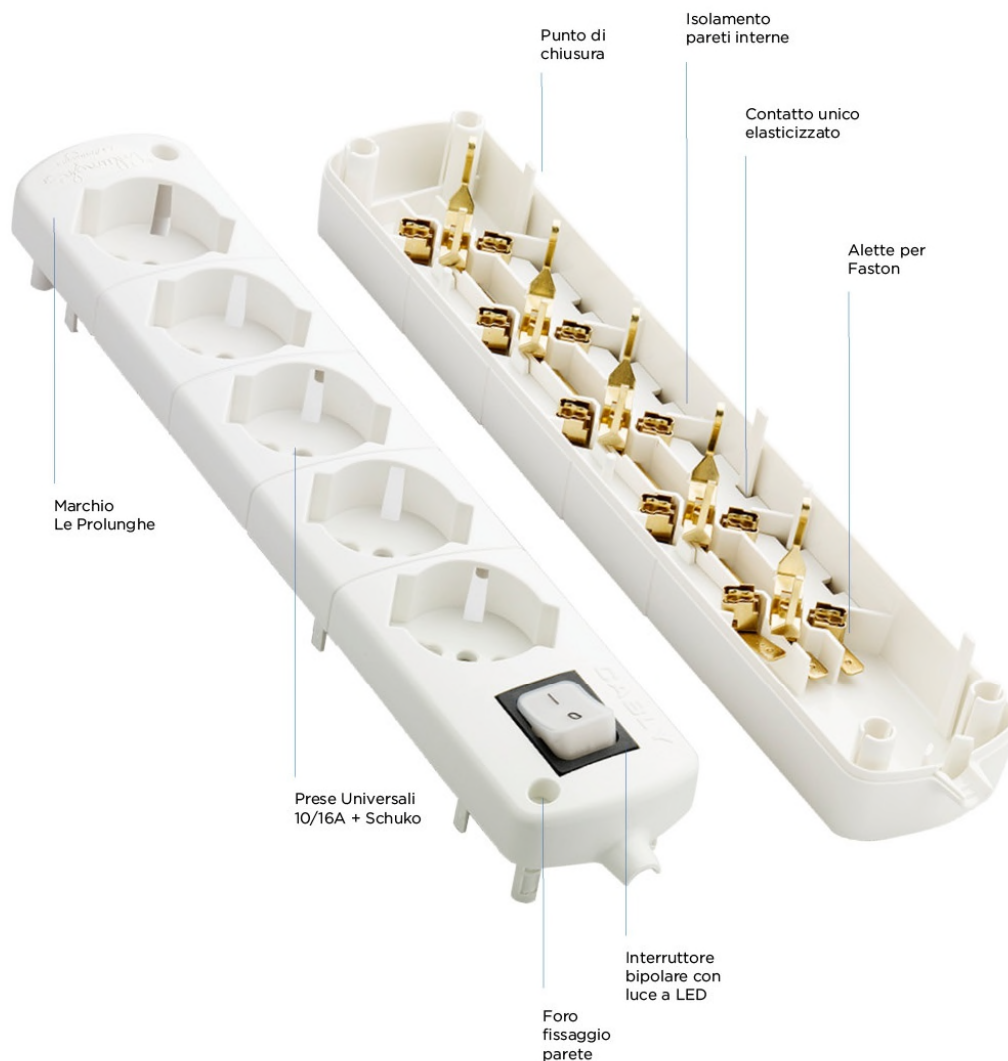

TAVOLETTE CABLY

Articoli: 314 314/N

Descrizione articolo	Tavolettina multipresa polivalente con cavo – 4 prese 10/16A + Schuko
Materiale articolo	PC/ABS autoestinguente
Interruttore	Bipolare a led
Disgiuntore di corrente	Non presente
Dimensioni articolo	Larghezza 5,8 cm – Altezza 4,5 cm – Lunghezza 24,5 cm
Colore articolo	Bianco o nero
Potenza prelevabile	3.000 W
Tensione nominale	250 V~
Tipologia presa	N.A.
Uscita cavo	N.A.
Tipologia cavo	Non presente
Sezione cavi utilizzati	N.A.
Colore isolamento cavi	N.A.
Colore cavo	N.A.
Tipologia spina	N.A.
Norme di riferimento:	CEI 23-50 CEI 23-124 Direttiva Bassa tensione 2006/95/CE

Codice Articolo	Colore	Sezione	Lunghezza lineare cavo	Confezione	Pezzi x cartone
314	Bianco	N.A.	N.A.	Scatola	28
314/N	Nero	N.A.	N.A.		28

Articoli confezionati singolarmente con termoformatura

	Articoli conformi alle direttive CE di riferimento
	Prodotto classificato, a fine vita, come rifiuto da apparecchiatura elettrica ed elettronica da smaltire secondo le modalità vigenti previste per i RAEE

CABLY, IL MIO VERO NOME

Posizionabile su qualsiasi superficie

Cably

Lo sviluppo di un brevetto esclusivo:
La prima presa universale senza viti!
Per fissaggio a parete o da appoggio.
Sempre in piano su tutte le superfici.

Possibilità lunghezza cavo a richiesta

Tavolette realizzate in PC/ABS
autoestinguente

Larghezza: 5,8 cm
Altezza senza interruttore: 4,5 cm
Altezza con interruttore: 5,3 cm
Lunghezza:

3 prese	4 prese	5 prese	6 prese	7 prese
20,5 cm	24,5 cm	29,5 cm	33,5 cm	38 cm