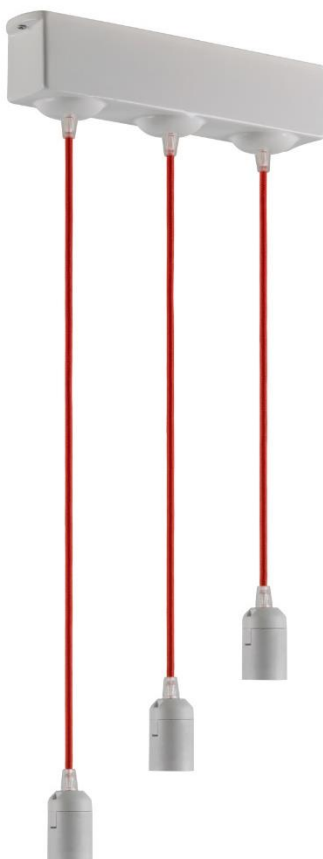

SERIE MINIMAL

Articoli: 18101

Tipologia articolo	Lampadario a 3 sospensioni con cavi rivestimento tessile con Relè e telecomando per accensione e spegnimento indipendenti delle singole luci
Serie	MINIMAL
Materiale	Porcellana bianca
Colore	Bianco lucido

Dimensioni

A 60 mm
 H 80 mm
 B 313 mm

Entrata cavo	Posteriore
Attacco cavo	Morsetti a vite
Attacco lampada	E27 50 Hz 220 V~
Potenza max lampada	60 W
Grado di protezione	IP20
Portalampade	Materiale plastico
Misure cavo sospensioni	50/60/70 cm
Norme di riferimento:	Conforme ai requisiti essenziali della direttiva Bassa Tensione 73/23/EEC e successive modifiche

Codice Articolo	Descrizione	Portalampade	Attacco	Confezione	Pezzi x cartone
18101	Lampadario a 3 sospensioni con cavi rivestimento tessile + relè e telecomando	In materiale plastico	E27	Scatola singola	1