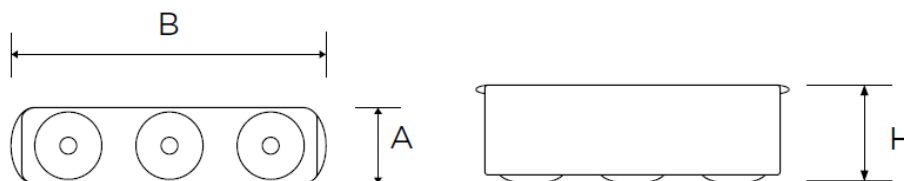

SERIE MINIMAL

Articoli: 18101

Tipologia articolo	Lampadario a 3 sospensioni con cavi rivestimento tessile con Relè e telecomando per accensione e spegnimento indipendenti delle singole luci
Serie	MINIMAL
Materiale	Porcellana bianca
Colore	Bianco lucido

Dimensioni

A 60 mm
 H 80 mm
 B 313 mm

Entrata cavo	Posteriore
Attacco cavo	Morsetti a vite
Attacco lampada	E27 50 Hz 220 V~
Potenza max lampada	60 W
Grado di protezione	IP20
Portalampade	Materiale plastico
Misure cavo sospensioni	50/60/70 cm
Norme di riferimento:	Conforme ai requisiti essenziali della direttiva Bassa Tensione 73/23/EEC e successive modifiche