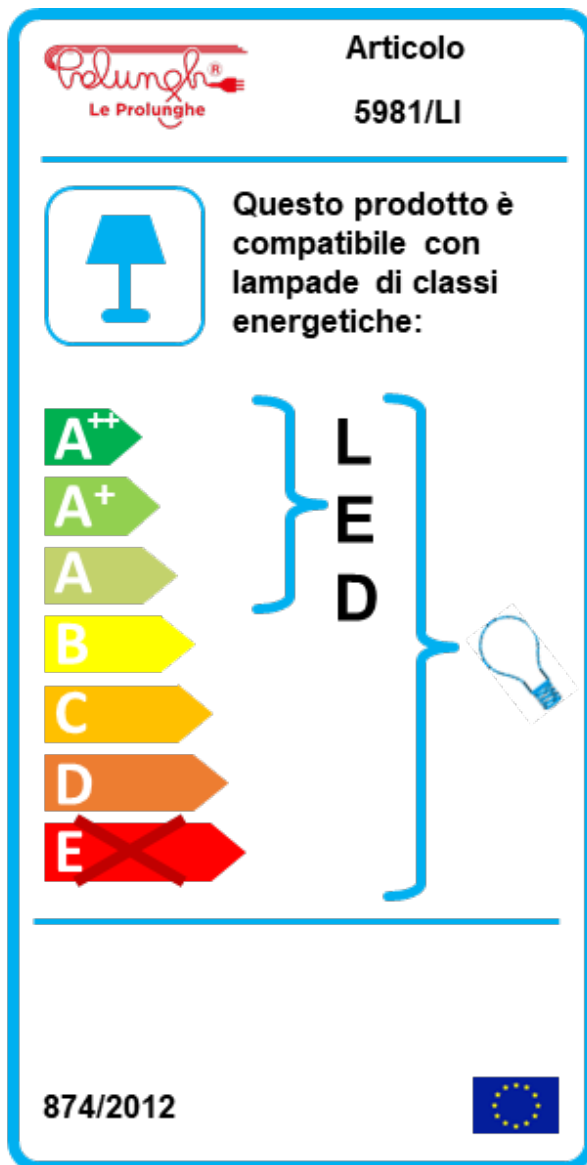

SERIE MINIMAL

Articoli: 18020

Tipologia articolo	Spot doppio
Serie	MINIMAL
Materiale	Porcellana bianca
Colore	Bianco lucido
Dimensioni	A 83 mm H 67 mm B 163 mm
Entrata cavo	Posteriore
Attacco cavo	Morsetti a vite
Attacco lampada	E27 50 Hz 220 V~
Potenza max lampada	60 W
Grado di protezione	IP20
Ghiera	Metallo
Piatto	//
Materiale piatto	//
Dimensioni piatto	//
Fissaggio	Viti con tasselli a muro
Norme di riferimento:	Conforme ai requisiti essenziali della direttiva Bassa Tensione 73/23/EEC e successive modifiche

Codice Articolo	Descrizione	Ghiera	Piatto	Confezione	Pezzi x cartone
18020	Spot doppio	Metallo	//	Scatola singola	1

	<p>A fine vita, il prodotto NON deve essere smaltito con altri rifiuti domestici, ma va consegnato ai centri di raccolta designati per il riciclo dei Rifiuti di Apparecchiature Elettriche ed Elettroniche (RAEE)</p>
	<p>Articoli conformi alle direttive CE di riferimento</p>