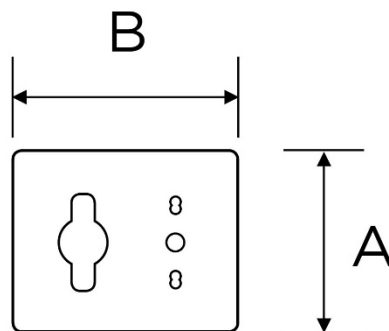

SERIE SPLENDID

Articoli: 16032

Tipologia articolo Due prese dati categoria 5/6 - completa di viti e tasselli
Serie SPLENDID
Corpo frutto Porcellana smaltata
Colore Bianco lucido
Frutto interno Presa dati categoria 5/6
Dimensioni frutto

A 83 mm
B 126 mm

Entrata cavo //
Attacco cavo Morsetti a vite
Accessori Completo di viti cromate e tasselli
Note Nessuna
Norme di riferimento: Conforme ai requisiti essenziali della direttiva Bassa Tensione 73/23/EEC e successive modifiche

Codice Articolo	Descrizione	Confezione	Pezzi x cartone
16032	Due prese dati categoria 5/6 - completa di viti e tasselli	Scatola singola	6

	Articoli conformi alle direttive CE di riferimento
	Prodotto classificato, a fine vita, come rifiuto da apparecchiatura elettrica ed elettronica da smaltire secondo le modalità vigenti previste per i RAEE