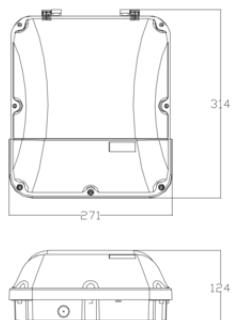

DIMENSIONI E PESO

Lunghezza	271,00 mm
-----------	-----------

Larghezza	314,00 mm
Altezza	124,00 mm
Peso prodotto	992,00 g

WALLPACK CBO V 24W ML 84065
IP65

MATERIALE & COLORI

Colore del prodotto	Black
Colore della struttura	Black
Numero Ral [PIM]	RAL 9005
Materiale del corpo	Polycarbonate (PC)
Materiale della copertura	Polycarbonate (PC)
Test filo incandescente (IEC 60695-2-12)	650 °C
Contenuto di mercurio nella lampada	0.0 mg