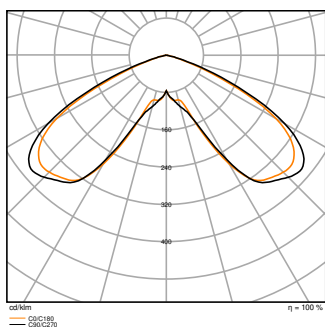

Dati fotometrici

Flusso luminoso	6300 lm
Efficienza luminosa	105 lm/W
Temperatura di colore	2200 K
Colore della luce (descrizione)	Bianco caldo
Indice di resa cromatica Ra	> 70
Standard Deviation of Color Matching	< 6 sdc <sub>m</sub>
Nessuno sfarfallio	Sì
Metrica dello sfarfallio (flicker) (Pst LM)	<1
Metrica dell'effetto stroboscopico (SVM)	<0.4
Gruppo di sicurezza fotobiologic EN62778	RG1
Gruppo di sicurezza fotobiologic EN62471	RG1
Ampiezza fascio luminoso	140 °