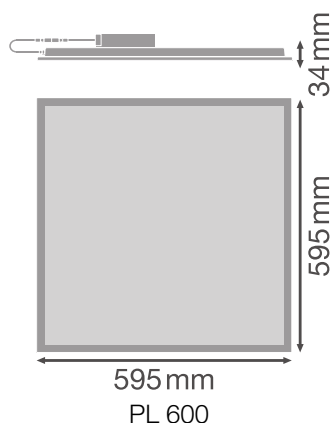

### Aree di applicazione

- Adatta per sistemi a incasso da soffitto con griglia da 600 x 600 mm
- Lounge, aree di ricevimento, foyer, corridoi, ascensori
- Illuminazione decorativa

### Dati fotometrici

Flusso luminoso	32670 lm <sup>1)</sup>
Efficienza luminosa	110 lm/W <sup>1)</sup>
Colore della luce (descrizione)	-
Indice di resa cromatica Ra	80 <sup>1)</sup>
Standard Deviation of Color Matching	> 5 sdcM <sup>1)</sup>
Nessuno sfarfallio	Sì
Metrica dello sfarfallio (flicker) (Pst LM)	<1
Metrica dell'effetto stroboscopico (SVM)	< 0,4
Gruppo di sicurezza fotobiologic EN62778	RG0
Ampiezza fascio luminoso	120 °

<sup>1)</sup> Pannello decorativo: lumen/efficacia, nonché SDCM e CRI varieranno dai valori del PANEL originale in base all'immagine stampata

### DIMENSIONI E PESO

Lunghezza	595,00 mm <sup>1)</sup>
Larghezza	595 mm <sup>1)</sup>
Altezza	32,00 mm
Peso prodotto	23900,00 g

1) 3x595 mm