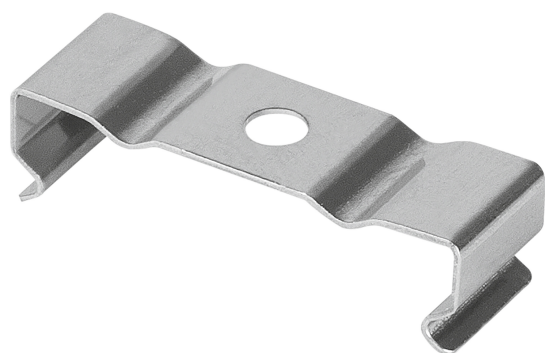

SCHEDA TECNICA DEL PRODOTTO

LS AY -PW02/MB

ACCESSORIES FOR WIDE PROFILES | Accessori per profili larghi

Aree di applicazione

- Apparecchi di illuminazione per interni

Vantaggi del prodotto

- Robusto profilo in alluminio
- Installazione rapida e facile

Caratteristiche del prodotto

- I profili PW04 possono essere adattati per l'installazione sospesa utilizzando un elemento accessorio

DATI TECNICI

DIMENSIONI E PESO

Lunghezza	9,0 mm
Lunghezza del cavo	-
Larghezza	28,6 mm
Larghezza (incl. Apparecchi rotondi)	28.6 mm
Altezza	7,5 mm
Altezza (incl. Apparecchi cilin.)	7.5 mm
Peso prodotto	2,00 g