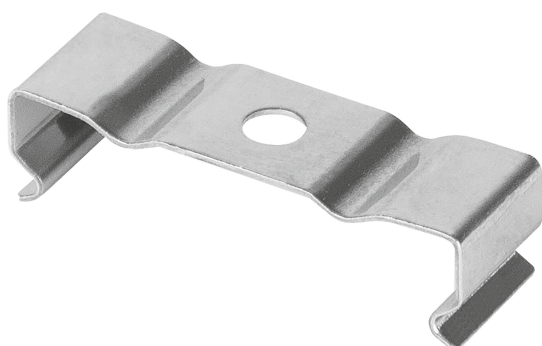

SCHEDA TECNICA DEL PRODOTTO

LS AY -PW01/MB

ACCESSORIES FOR WIDE PROFILES | Accessori per profili larghi

Aree di applicazione

- Apparecchi di illuminazione per interni

Vantaggi del prodotto

- Robusto profilo in alluminio
- Installazione rapida e facile

Caratteristiche del prodotto

- I profili PW04 possono essere adattati per l'installazione sospesa utilizzando un elemento accessorio

DATI TECNICI

DIMENSIONI E PESO

Lunghezza	9,1 mm
Lunghezza del cavo	-
Larghezza	28,6 mm
Larghezza (incl. Apparecchi rotondi)	28.6 mm
Altezza	7,5 mm
Altezza (incl. Apparecchi cilin.)	7.5 mm
Peso prodotto	2,00 g