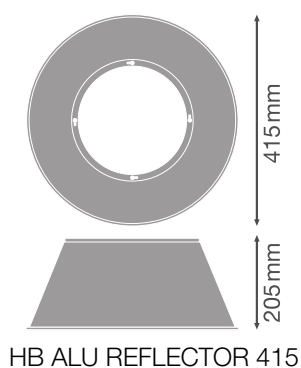

SCHEDA TECNICA DEL PRODOTTO

HB ALU REFLECTOR 415

HIGH BAY REFLECTOR GEN 5 | Riflettori per apparecchi HIGH BAY GEN 5

Caratteristiche del prodotto

- Riflettore di alluminio di alta qualità
- RIFLETTORE HB ALU 415 adatto per le versioni HB P 75W (On-Off e DALI)
- RIFLETTORE HB ALU 500 adatto per le versioni HB P 150W e HB P 200W (On-Off e DALI)

DATI TECNICI

Dati fotometrici

Nessuno sfarfallio	Sì
Ampiezza fascio luminoso	70 °

DIMENSIONI E PESO

Diametro	415,00 mm
Altezza	205 mm
Peso prodotto	300,00 g

MATERIALE & COLORI

Colore del prodotto	Argento
Materiale del corpo	Alluminio

Documenti e certificati	Nome del documento
 Istruzioni per l'uso / istruzioni di sicurezza	HB ACC
 Dichiarazioni di conformità	HIGHBAY P
 Dichiarazioni di conformità UKCA	HIGHBAY P

DATI LOGISTICI

Codice prodotto	Unità di imballo (Pezzi/unità)	Dimensioni (lunghezza x profondità x altezza)	Peso lordo	Volume
4058075844568	BORSA 1	670 mm x 650 mm	305.00 g	
4058075844575	Cartone di spedizione 2	432 mm x 432 mm x 271 mm	1816.00 g	50.58 dm ³