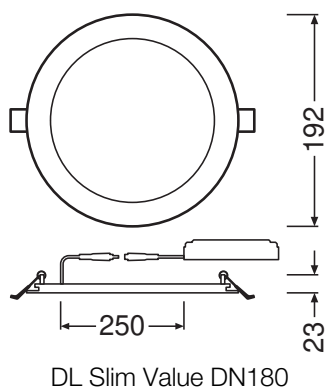

### Caratteristiche del prodotto

- Solido corpo in alluminio di colore bianco
- Incastonatura poco visibile

– Guida di luce in PMMA che non ingiallisce per un lungo periodo

DATI TECNICI

DATI ELETTRICI

Potenza nominale	17,00 W
Tensione nominale	220...240 V
Frequenza di rete	50...60 Hz
Corrente nominale	155 mA
Corrente di innesco	10 A
Limit.corrente inrush $T_{h50}$	400 $\mu$ s
Num. Max. di lum. su interruttore B16 A	16
Num. Max. di lum. su interruttore C10 A	14
Max. numero di apparecchi per interruttore magnetotermico C16	23
Fattore di potenza $\lambda$	> 0,5
Distorsione armonica totale	< 20 %
Classe di sicurezza	II
Modalità di funzionamento	Electronic control gear (ECG)

Dati fotometrici

Flusso luminoso	1350 lm
Efficienza luminosa	80 lm/W
Temperatura di colore	3000 K
Colore della luce (descrizione)	Bianco caldo
Indice di resa cromatica Ra	> 80
Standard Deviation of Color Matching	< 6 sdcM
Intensità luminosa	-
Metrica dello sfarfallio (flicker) (Pst LM)	-
Metrica dell'effetto stroboscopico (SVM)	-
Gruppo di sicurezza fotobiologic EN62778	RG0
Gruppo di sicurezza fotobiologic EN62471	RG0
Ampiezza fascio luminoso	120 °

4058075063921 DL SLIM VALUE DN180 17W 3000K WT

4058075063921 DL SLIM VALUE DN180 17W 3000K WT

**DIMENSIONI E PESO**

Diametro	192,00 mm
Altezza	23,00 mm
Peso prodotto	280,00 g

**MATERIALE & COLORI**

Colore del prodotto	Bianco
---------------------	--------