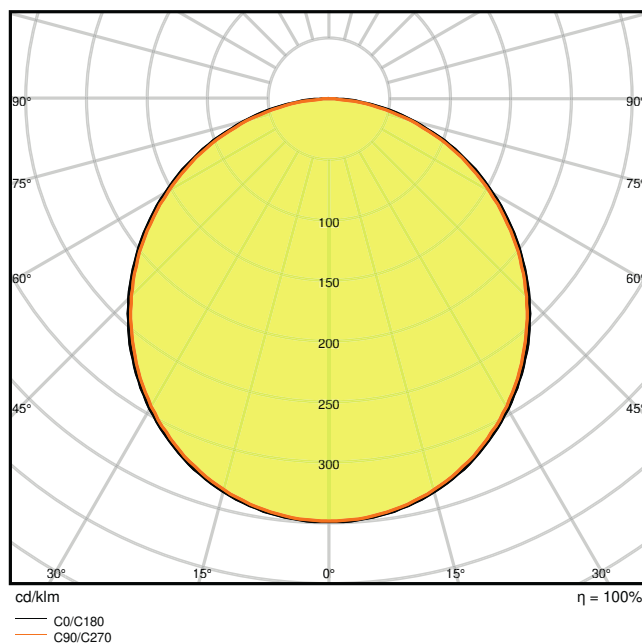

4058075063921 DL SLIM VALUE DN180 17W 3000K WT