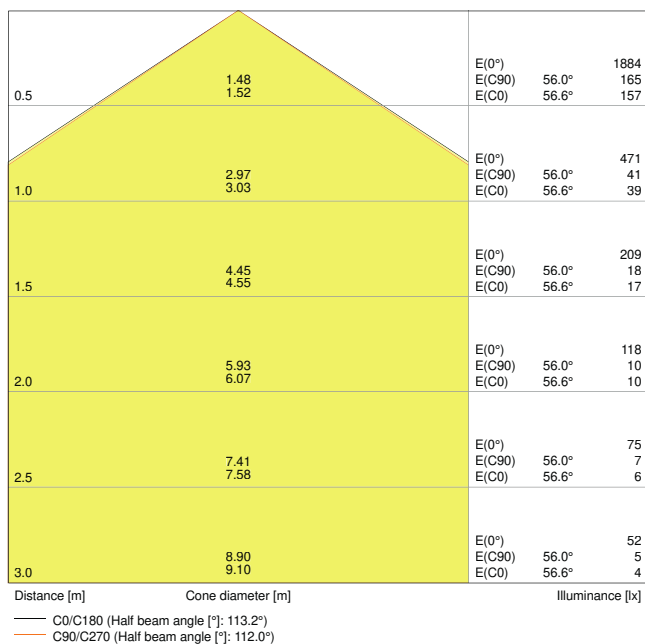

### Caratteristiche del prodotto

- Solido corpo in alluminio di colore bianco
- Incastonatura poco visibile

– Guida di luce in PMMA che non ingiallisce per un lungo periodo

DATI TECNICI

DATI ELETTRICI

Potenza nominale	17,00 W
Tensione nominale	220...240 V
Frequenza di rete	50...60 Hz
Corrente nominale	155 mA
Corrente di innesco	10 A
Limit.corrente inrush $T_{h50}$	400 $\mu$ s
Num. Max. di lum. su interruttore B16 A	16
Num. Max. di lum. su interruttore C10 A	14
Max. numero di apparecchi per interruttore magnetotermico C16	23
Fattore di potenza $\lambda$	> 0,5
Distorsione armonica totale	< 20 %
Classe di sicurezza	II
Modalità di funzionamento	Electronic control gear (ECG)

Dati fotometrici

Flusso luminoso	1350 lm
Efficienza luminosa	80 lm/W
Temperatura di colore	3000 K
Colore della luce (descrizione)	Bianco caldo
Indice di resa cromatica Ra	> 80
Standard Deviation of Color Matching	< 6 sdcM
Intensità luminosa	-
Metrica dello sfarfallio (flicker) (Pst LM)	-
Metrica dell'effetto stroboscopico (SVM)	-
Gruppo di sicurezza fotobiologic EN62778	RG0
Gruppo di sicurezza fotobiologic EN62471	RG0
Ampiezza fascio luminoso	120 °