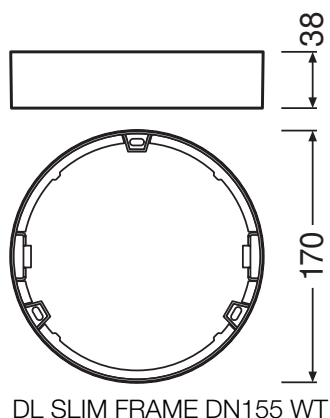

SCHEDA TECNICA DEL PRODOTTO

DL SLIM FRAME DN 155 WT

DOWNLIGHT SLIM ROUND FRAME | Cornice di montaggio a plafone, forma rotonda

Aree di applicazione

- Illuminazione generale
- Aree pubbliche
- Scale
- Corridoi
- Hall
- Negozi

Vantaggi del prodotto

- Ingresso del cavo su un lato per una connessione elettrica a basso profilo
- Installazione semplice grazie allo spazio per il foro

Caratteristiche del prodotto

- Bassa profondità di montaggio
- Robusto corpo in policarbonato
- Accessori di montaggio inclusi

DATI TECNICI

DIMENSIONI E PESO

Diametro	170,0 mm
Altezza	38 mm
Peso prodotto	50,00 g

MATERIALE & COLORI

Colore del prodotto	bianco
Numero Ral [PIM]	RAL 9003

APPLICAZIONE & INSTALLAZIONE

Posizione di montaggio	Soffitto / Parete
Sorgente luminosa sostituibile	No

DATI LOGISTICI

Codice prodotto	Unità di imballo (Pezzi/unità)	Dimensioni (lunghezza x profondità x altezza)	Peso lordo	Volume
4058075079175	Astuccio 1	43 mm x 180 mm x 180 mm	101.00 g	1.39 dm ³
4058075079182	Cartone di spedizione 6	280 mm x 190 mm x 200 mm	794.00 g	10.64 dm ³