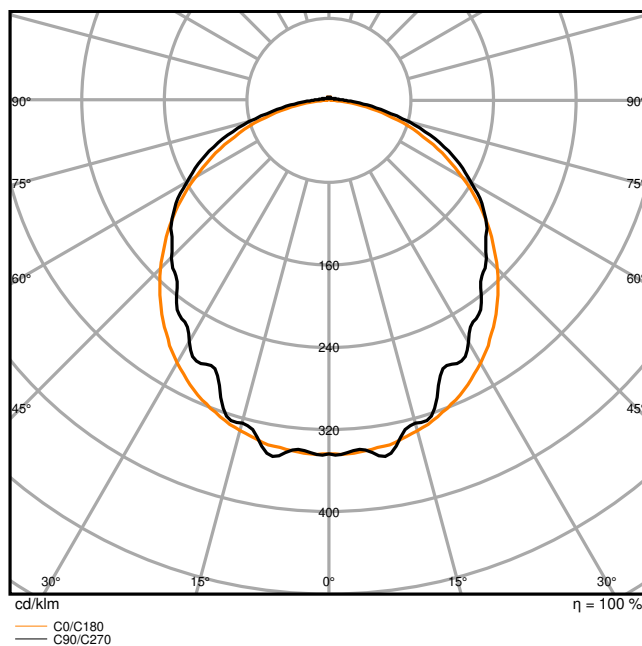

Caratteristiche del prodotto

- Elevata efficienza luminosa: fino a 143 lm/W
- Grado di protezione: IP65
- Apertura del fascio luminoso: 110°
- Cablaggio passante 5x2,5mm² già installato
- Corpo in policarbonato

Dati fotometrici

Flusso luminoso	11000 lm / 9600 lm / 8200 lm / 6600 lm
Efficienza luminosa	135 lm/W / 139 lm/W / 143 lm/W
Temperatura di colore	4000 K
Colore della luce (descrizione)	Cool Daylight
Indice di resa cromatica Ra	> 80
Standard Deviation of Color Matching	5 sdc _m
Nessuno sfarfallio	Si
Metrica dello sfarfallio (flicker) (Pst LM)	≤ 1
Metrica dell'effetto stroboscopico (SVM)	≤ 0.4
Gruppo di sicurezza fotobiologic EN62778	RG0
Ampiezza fascio luminoso	110 °

DP 5TH 1500 81W 840 IP65 GY

DP 5TH 1500 81W 840 IP65 GY

DIMENSIONI E PESO

Lunghezza	1500,00 mm
Larghezza	82,00 mm
Altezza	68,00 mm
Peso prodotto	1915,5 g

MATERIALE & COLORI

Colore del prodotto	Grigio
Colore della struttura	Grigio
Numero Ral [PIM]	RAL 9018
Materiale del corpo	Polycarbonate (PC)