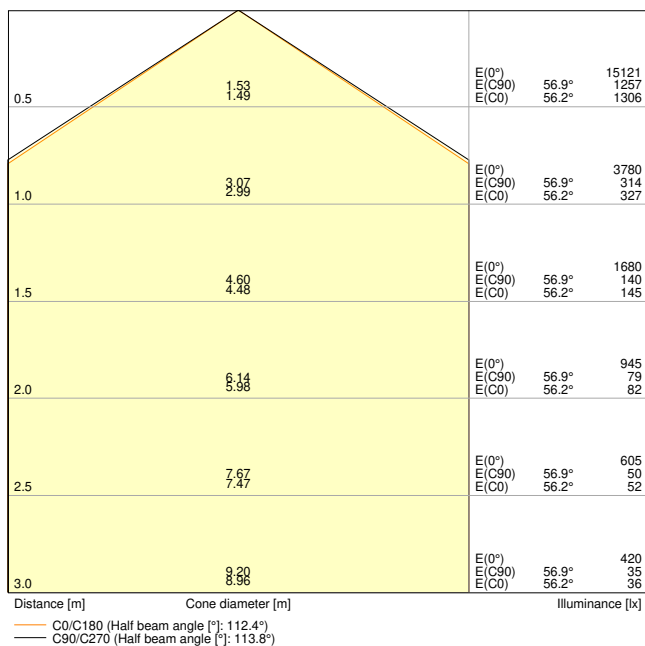

Caratteristiche del prodotto

- Elevata efficienza luminosa: fino a 143 lm/W
- Grado di protezione: IP65
- Apertura del fascio luminoso: 110°
- Cablaggio passante 5x2,5mm² già installato
- Corpo in policarbonato

Dati fotometrici

Flusso luminoso	11000 lm / 9600 lm / 8200 lm / 6600 lm
Efficienza luminosa	135 lm/W / 139 lm/W / 143 lm/W
Temperatura di colore	4000 K
Colore della luce (descrizione)	Cool Daylight
Indice di resa cromatica Ra	> 80
Standard Deviation of Color Matching	5 sdc _m
Nessuno sfarfallio	Si
Metrica dello sfarfallio (flicker) (Pst LM)	≤ 1
Metrica dell'effetto stroboscopico (SVM)	≤ 0.4
Gruppo di sicurezza fotobiologic EN62778	RG0
Ampiezza fascio luminoso	110 °