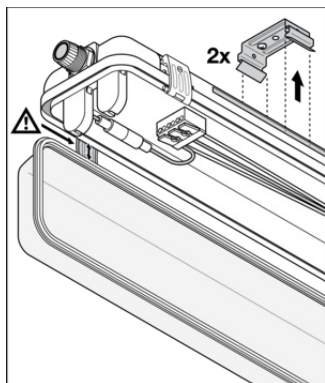

Il codice prodotto indicato descrive la minore quantità che può essere ordinata. Una unità di spedizione può contenere uno o più di un singolo prodotto. Quando si inserisce un ordine, per la quantità inserire una o più unità di spedizione.

INFORMAZIONI AGGIUNTIVE SUL CATALOGO

T8 FL (18W, 36W, 58W)

G13 LED LED TUBE EM / AC 220-240V

	220-240 V / 50/60Hz
DP HOUSING 600 P 1XLAMP	1x G13 LED TUBE (0.6m)
DP HOUSING 600 P 2XLAMP	2x G13 LED TUBE (0.6m)
DP HOUSING 1200 P 1XLAMP	1x G13 LED TUBE (1.2m)
DP HOUSING 1200 P 2XLAMP	2x G13 LED TUBE (1.2m)
DP HOUSING 1500 P 1XLAMP	1x G13 LED TUBE (1.5m)
DP HOUSING 1500 P 2XLAMP	2x G13 LED TUBE (1.5m)

Riferimenti / Collegamenti

– Per la garanzia consulta www.ledvance.it/garanzia

DISCLAIMER

Con riserva di modifiche senza preavviso. Salvo errori o omissioni. Assicurarsi sempre di utilizzare la versione più recente.