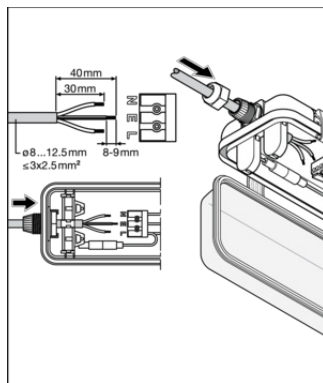

Il codice prodotto indicato descrive la minore quantità che può essere ordinata. Una unità di spedizione può contenere uno o più di un singolo prodotto. Quando si inserisce un ordine, per la quantità inserire una o più unità di spedizione.

INFORMAZIONI AGGIUNTIVE SUL CATALOGO

T8 FL (18W, 36W, 58W)

G13 LED LED TUBE EM / AC 220-240V

	220-240 V / 50/60Hz
DP HOUSING 600 P 1XLAMP	1x G13 LED TUBE (0.6m)
DP HOUSING 600 P 2XLAMP	2x G13 LED TUBE (0.6m)
DP HOUSING 1200 P 1XLAMP	1x G13 LED TUBE (1.2m)
DP HOUSING 1200 P 2XLAMP	2x G13 LED TUBE (1.2m)
DP HOUSING 1500 P 1XLAMP	1x G13 LED TUBE (1.5m)
DP HOUSING 1500 P 2XLAMP	2x G13 LED TUBE (1.5m)

Riferimenti / Collegamenti

– Per la garanzia consulta www.ledvance.it/garanzia

DISCLAIMER

Con riserva di modifiche senza preavviso. Salvo errori o omissioni. Assicurarsi sempre di utilizzare la versione più recente.